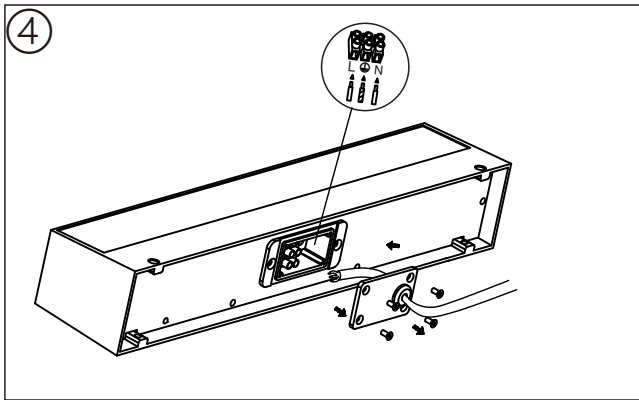

ref . 71046
ref . 71047
ref . 71048
ref . 71049

LIGHT SOURCE - FUENTE DE LUZ

SMD LED 24W 3000K 1700Lm INCL.

TECHNICAL FEATURES - CARACTERÍSTICAS TÉCNICAS

--	--	--	--	--	--	--