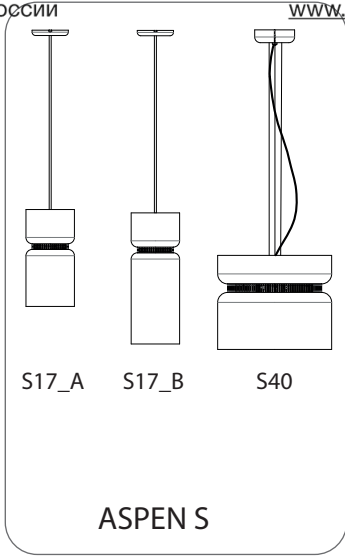

Продажа дизайнерской мебели,
света и аксессуаров
по всей России

8 (800) 500-70-36
hello@barcelonadesign.ru
www.barcelonadesign.ru

COLOR INTERIOR DE LAS PANTALLAS SIEMPRE BLANCO
INNER SHADE COLOUR ALWAYS WHITE

COLOR DE PANTALLA/ SHADE COLOUR

- GREY
- SNOW
- LEMON
- MANGO
- CLEAR TUQUOISE
- AQUA

ARO, FLORON Y FUSTE/ RING CANOPY AND STRUCTURE

- CAST