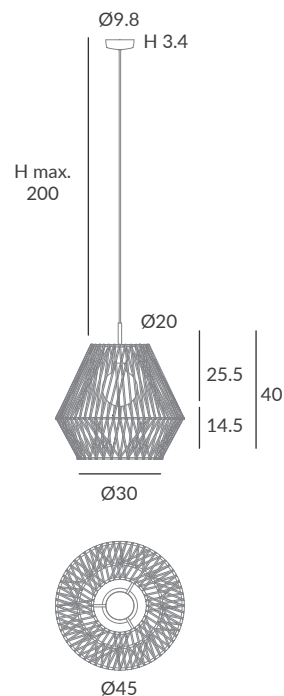

REF.
30810/45

COLGANTE / SUSPENSION
IP20

MATERIAL
Metal y cuerda / *Metal and cord*

ACABADO / FINISH
Florón y cable: negro mate/ *Canopy and cable: matt black*
Estructura: negra/ *Structure: black*
Cuerda: Elegir uno o dos colores (ver carta de colores)
Cord: Choose one or two colors (see cord color chart)

INSTALACIÓN / INSTALLATION
- E27 LED 1x15W Ø9.5cm