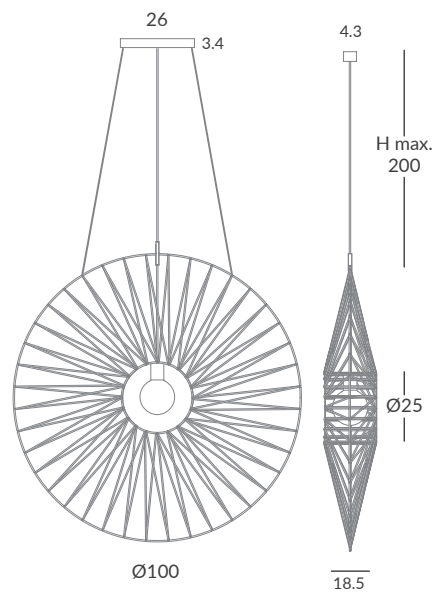

REF.
30800/100

COLGANTE / SUSPENSION
IP20

MATERIAL
Metal y cuerda
Metal and cord

ACABADO / FINISH
Florón y cable: negro mate
Canopy and cable: matt black
Estructura: negra
Structure: black
Cuerda: Elegir uno o dos colores
(ver carta de colores)
Cord: Choose one or two colors
(see cord color chart)

INSTALACIÓN / INSTALLATION
- E27 LED 1x20W Ø12cm