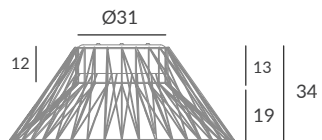

BIMBA plafones / BIMBA ceiling lights

REF.
30200/80

PLAFÓN / CEILING LIGHT
IP20

MATERIAL
Metal y cuerda / *Metal and cord*

ACABADO / FINISH
Base: negro mate / *Base: matt black*
Estructura: negra / *Structure: black*
Cuerda: Elegir uno o dos colores
(ver carta de colores)
Cord: Choose one or two colors
(see cord color chart)

INSTALACIÓN / INSTALLATION
- E27 LED 3x15W Ø6cm