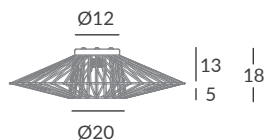

REF.
30000/60

APLIQUE / WALL LAMP
IP20

MATERIAL
Metal y cuerda / *Metal and cord*

ACABADO / FINISH
Base: negro mate / *Base: matt black*
Estructura: negra / *Structure: black*
Cuerda: Elegir uno o dos colores
(ver carta de colores)
Cord: Choose one or two colors
(see cord color chart)

INSTALACIÓN / INSTALLATION
- E27 LED 1x15W Ø6cm
- E27 LED 1x15W Ø9,5cm