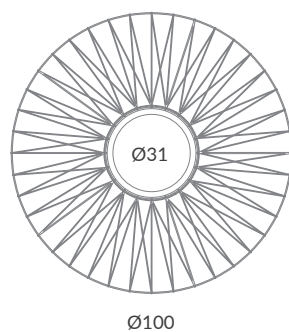

REF.
30820/100

COLGANTE / SUSPENSION
IP20

MATERIAL
Metal y cuerda / Metal and cord

ACABADO / FINISH
Florón y cable: negro mate
Canopy and cable: matt black
Estructura: negra / Structure: black
Difusor: acrílico / Diffuser: acrylic
Cuerda: Elegir uno o dos colores
(ver carta de colores)
Cord: Choose one or two colors
(see cord color chart)

INSTALACIÓN / INSTALLATION
- E27 LED 3x15W Ø6cm