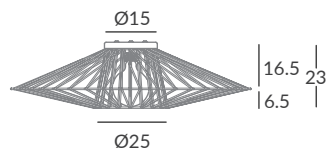

INSTALACIÓN / INSTALLATION
- E27 LED 1x15W Ø6cm 
- E27 LED 1x15W Ø9,5cm 

Ø80

REF.
30000/80

APLIQUE / WALL LAMP
IP20

MATERIAL
Metal y cuerda / *Metal and cord*

ACABADO / FINISH
Base: negro mate / *Base: matt black*
Estructura: negra / *Structure: black*
Cuerda: Elegir uno o dos colores
(ver carta de colores)
Cord: Choose one or two colors
(see cord color chart)