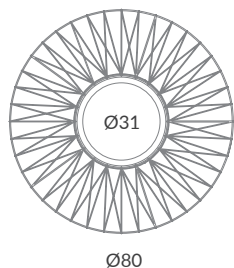

BIMBA colgantes / BIMBA suspensions

REF.
30820/80

COLGANTE / SUSPENSION
IP20

MATERIAL
Metal y cuerda / Metal and cord

ACABADO / FINISH
Florón y cable: negro mate
Canopy and cable: matt black
Estructura: negra / Structure: black
Difusor: acrílico / Diffuser: acrylic
Cuerda: Elegir uno o dos colores
(ver carta de colores)
Cord: Choose one or two colors
(see cord color chart)

INSTALACIÓN / INSTALLATION
- E27 LED 3x15W Ø6cm