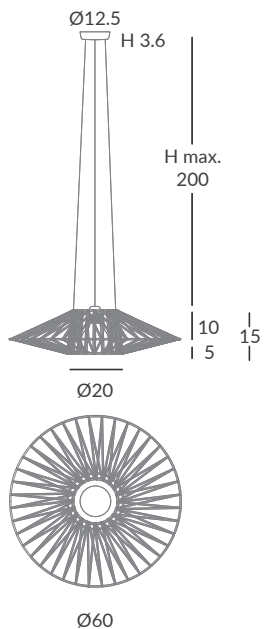

BIMBA colgantes / BIMBA suspensions

REF.
30801/60

COLGANTE / SUSPENSION
IP20

MATERIAL
Metal y cuerda / Metal and cord

ACABADO / FINISH
Florón y cable: negro mate/ Canopy and cable: matt black
Estructura: negra / Structure: black
Cuerda: Elegir uno o dos colores (ver carta de colores)
Cord: Choose one or two colors (see cord color chart)

INSTALACIÓN / INSTALLATION
- E27 LED 1x15W Ø6cm
- E27 LED 1x20W Ø9,5cm