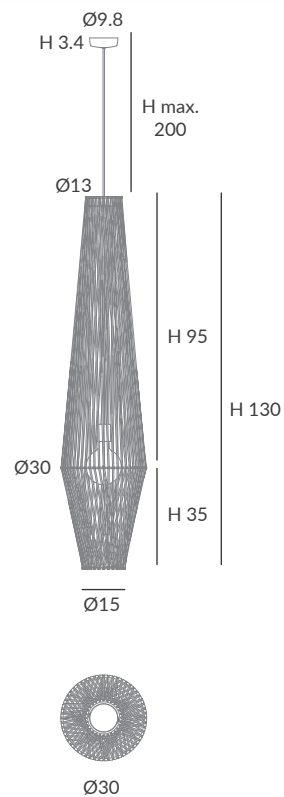

BIMBA apliques / BIMBA wall lamps

Ø60

REF.
30000/60

APLIQUE / WALL LAMP
IP20

MATERIAL
Metal y cuerda / *Metal and cord*

ACABADO / FINISH
Base: negro mate / *Base: matt black*
Estructura: negra / *Structure: black*
Cuerda: Elegir uno o dos colores
(ver carta de colores)
Cord: Choose one or two colors
(see cord color chart)

INSTALACIÓN / INSTALLATION
- E27 LED 1x15W Ø6cm 
- E27 LED 1x15W Ø9,5cm 

Ø80

REF.
30000/80

APLIQUE / WALL LAMP
IP20

MATERIAL
Metal y cuerda / *Metal and cord*

ACABADO / FINISH
Base: negro mate / *Base: matt black*
Estructura: negra / *Structure: black*
Cuerda: Elegir uno o dos colores
(ver carta de colores)
Cord: Choose one or two colors
(see cord color chart)

ACABADO / FINISH

Estructura: negra / Structure: black

Cuerda: Elegir uno o dos colores (ver carta de colores)

Cord: Choose one or two colors (see cord color chart)

INSTALACIÓN / INSTALLATION

- E27 LED 1x15W Ø9.5cm
- E27 LED 1x20W Ø12cm

Cuerda: Elegir uno o dos colores (ver carta de colores)

Cord: Choose one or two colors (see cord color chart)

INSTALACIÓN / INSTALLATION

- E27 LED 1x15W Ø9.5cm
- E27 LED 1x20W Ø12cm

© dim Casambi

Bombillas NO incluidas / Light bulbs NOT included
Archivos 3D y ficheros fotométricos disponibles / 3D and photometric files available