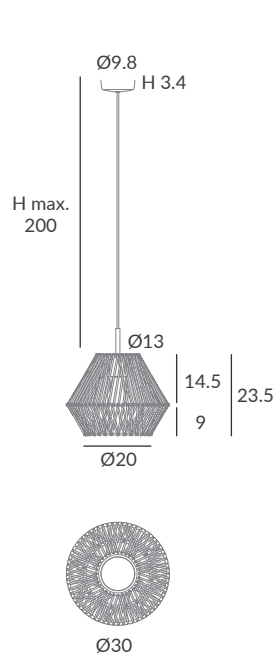

BIMBA colgantes / BIMBA suspensions

REF.
30810/30

COLGANTE / SUSPENSION
IP20 (30810/30) o **IP64** (OD30810/30)

MATERIAL
Metal y cuerda / *Metal and cord*

ACABADO / FINISH
Florón y cable: negro mate/ *Canopy and cable: matt black*
Estructura: negra/ *Structure: black*
Cuerda: Elegir uno o dos colores (ver carta de colores)
Cord: Choose one or two colors (see cord color chart)

INSTALACIÓN / INSTALLATION
- E27 LED 1x15W Ø9.5cm