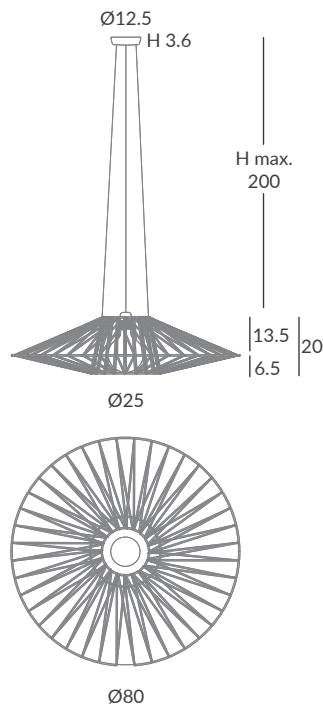

REF.
30801/80

COLGANTE / SUSPENSION
IP20

MATERIAL
Metal y cuerda / Metal and cord

ACABADO / FINISH
Florón y cable: negro mate/ Canopy and cable: matt black
Estructura: negra / Structure: black
Cuerda: Elegir uno o dos colores (ver carta de colores)
Cord: Choose one or two colors (see cord color chart)

INSTALACIÓN / INSTALLATION
- E27 LED 1x20W Ø12cm