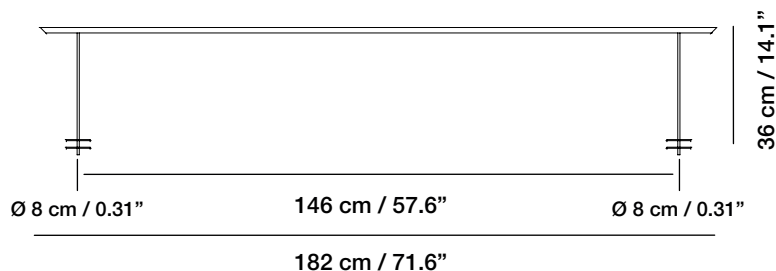

LINEAL BIBLO

Materiales / Materials Matériaux / Matters

Estructura: Aluminio
Structure: Aluminum
Structure: Aluminium
Struktur: Aluminium

Fijación a la mesa mediante dos
arandelas tipo sándwich
Fix table system with two
sandwich rings
Fixation sur la table
Befestigung an den Tisch mit
zwei Ringe Tipus sandwich

Acabados / Finishes Finitions / Ausführung

Blanco
White
Blanc
Weiss

Negro
Black
Noir
Schwarz

Níquel mate
Matt nickel
Nickel mat
Nickel matt

LED Integrado / Integrated / Intégré / Integriert

100-240 V / 2700 K / CRI 80
- 110 cm / 43.3": 15 W / 1603 Lumen
- 158 cm / 62.2": 30 W / 2748 Lumen
- 182 cm / 71.6": 30 W / 3206 Lumen

Ángulo de apertura 120°
120° lighting angle
Angle d'ouverture 120°
Abstrahlwinkel 120°

Medidas / Measures / Measurements / Mittengun