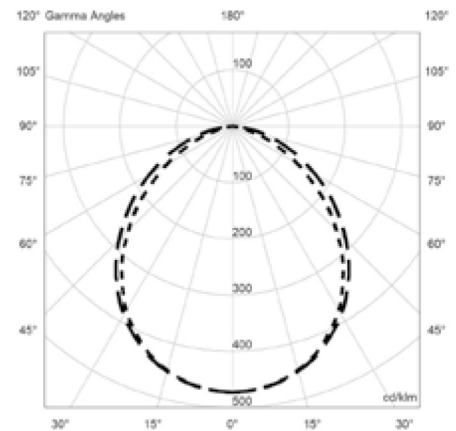

Medidas / Measures / Measurements / Mittengun

180 cm / 70.8"

16 cm /
6.3"

35 cm / 13.7"

LINEAL BIBLO

LINEAL BIBLO

CARPYEN
BARCELONA

Carpylum70 S.L.
C/ Pere IV 78-84 E-08005 Barcelona
T +34 93 320 99 90