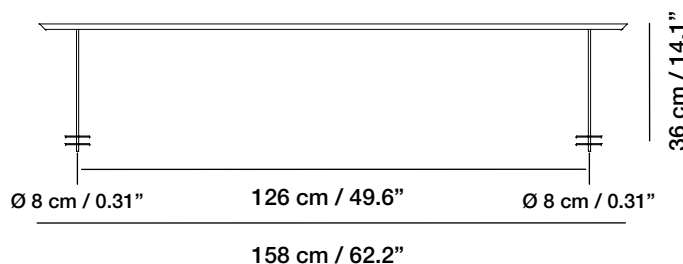

LINEAL BIBLO

Materiales / Materials Matériaux / Matters

Estructura: Aluminio
Structure: Aluminum
Structure: Aluminium
Struktur: Aluminium

Fijación a la mesa mediante dos
arandelas tipo sándwich
Fix table system with two
sandwich rings
Fixation sur la table
Befestigung an den Tisch mit
zwei Ringe Tipus sandwich

Acabados / Finishes Finitions / Ausführung

Blanco
White
Blanc
Weiss

Negro
Black
Noir
Schwarz

Níquel mate
Matt nickel
Nickel mat
Nickel matt

LED Integrado / Integrated / Intégré / Integriert

100-240 V / 2700 K / CRI 80
- 110 cm / 43.3": 15 W / 1603 Lumen
- 158 cm / 62.2": 30 W / 2748 Lumen
- 182 cm / 71.6": 30 W / 3206 Lumen

Ángulo de apertura 120°
120° lighting angle
Angle d'ouverture 120°
Abstrahlwinkel 120°

Medidas / Measures / Measurements / Mittengun