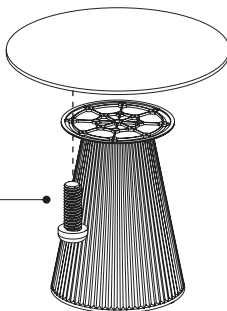

Colección Gatsby / Gatsby Collection

Instrucciones para montaje / Assembling instructions

x 1

Ø300mm
x 1

M6 x 10
x 8

M6 x 30
x 8

Llave Allen N° 4
N° 4 Allen Key

! Como contrapeso, rellene la mesa con arena de sílice o grava.
As a counterweight, fill the table with silica sand or gravel stone.

! Evite transportar la mesa.
Monte la mesa en la ubicación deseada.
Please avoid transporting this table.
Assemble this table in any desired place

Atornille el soporte fijo a la mesa.
Fix the fixed bracket on the table.

Soporte Fijo
Fixed Bracket

Pata de Nivelación
Leveling leg piece

Atornille el tablero a la mesa
Fix the table top

! M6 x 10 mm

! M6 x 30 mm

! Posición para el soporte
Fixed Bracket position

Base
Base