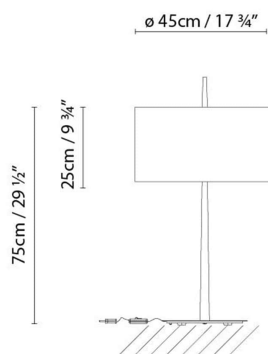

LOLA T

● Black

● Gold

○ White

CÓDIGO

LUMINARIA

FUENTE DE LUZ

DIM

BOMBILLA