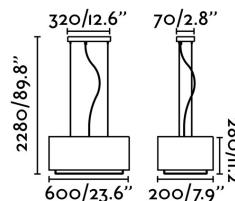

Características técnicas

Bombilla:	2XE27 MAX 20W
Incluye Bombilla:	No
Voltaje:	100-240V
IP:	20
Clase:	I
Material:	Metal y pantalla textil
Diseñador:	NAHTRANG
Bombilla Recomendada:	17463
Descripción Bombilla Recomendada:	BOMBILLA ESTÁNDAR MATE LED E27 7W 2700K 800Lm
Largo:	600 mm
Ancho:	200 mm
Alto:	280 mm
Peso:	4.60 kg
Volumen:	0.06664 m3