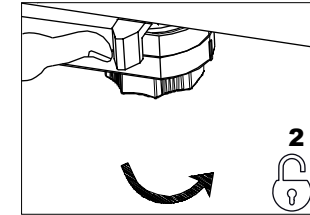

TRACK is sold separately.
Refs available in www.faro.es

TECHNICAL FEATURES - CARACTERÍSTICAS TÉCNICAS

LIGHT SURFACE - FUENTE DE LUZ

Light surface features are shown n the box and product label.
La fuente de luz se muestra la etiqueta de la caja y la de la luminaria.