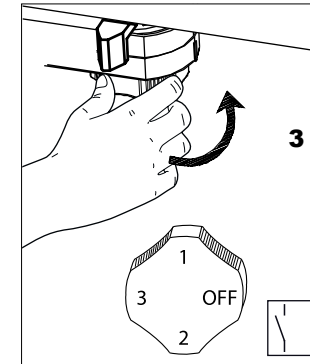

TRACK is sold separately.
Refs available in www.faro.es

TECHNICAL FEATURES - CARACTERÍSTICAS TÉCNICAS

LIGHT SURFACE - FUENTE DE LUZ

Light surface features are shown n the box and product label.
La fuente de luz se muestra la etiqueta de la caja y la de la luminaria.