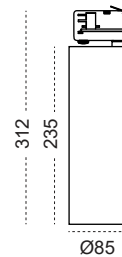

FUGA LED MEDIUM