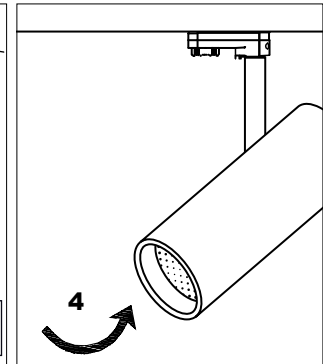

TRACK is sold separately.
Refs available in www.faro.es

TECHNICAL FEATURES - CARACTERÍSTICAS TÉCNICAS

LIGHT SURFACE - FUENTE DE LUZ

Light surface features are shown n the box and product label.
La fuente de luz se muestra la etiqueta de la caja y la de la luminaria.