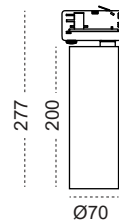

FUGA LED SMALL