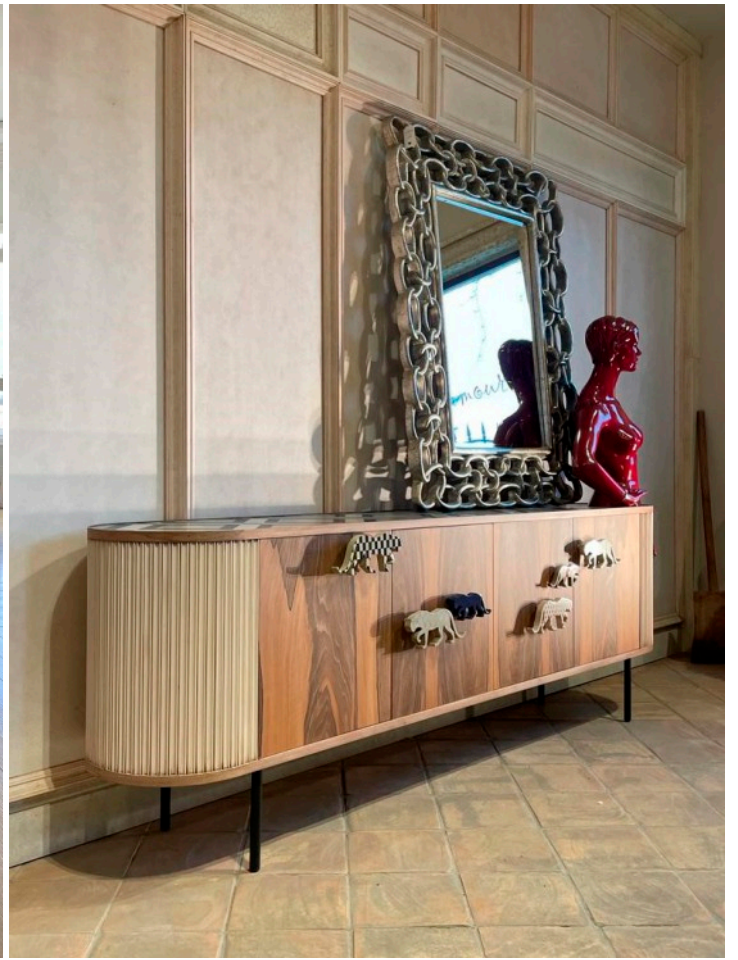

Aparador Guepardo

Art. 26231 L240 F45 H81

Aparador 4 puertas

La nueva serie Guepardo está construida en ovalado y puede ir en mitad de una estancia porque es igual de bonita por todos sus lados. Cuerpos en curva que conviven con la verticalidad que lo rodea, que pueden ser puertas o cajones, y que van unidos a ligeras patas de hierro. Mezcla de maderas de nogal y cerezo con el toque de unos tiradores exclusivos en forma de guepardo que hemos diseñado e impreso en 3d para luego acabarlos también al detalle, a juego de los fondos de cajones y baldas.

Art. 26231 Aparador Guepardo L240 F45 H81

Acabados según foto:

- El mueble llega en 1 pieza
- Sentido de apertura de la puerta: ➔
- Volumen: 1,10 m3
- Peso: 120 kg
- Patas de hierro, acabadas en negro.
- Fabricado a medida: elige entre diferentes acabados y juega con las dimensiones y las características interiores.
- Escribe un email a info@lolaglamour.com detallando los cambios que necesitas para que enviemos el diseño y su precio.

Productos de la misma serie

Art. 26071
150x50x80

Art. 26171
150x50x90

Art. 26231
240x45x81

Acabados Disponibles

Lola glamour

Maderas Disponibles

Texturas Disponibles

Lola glamour