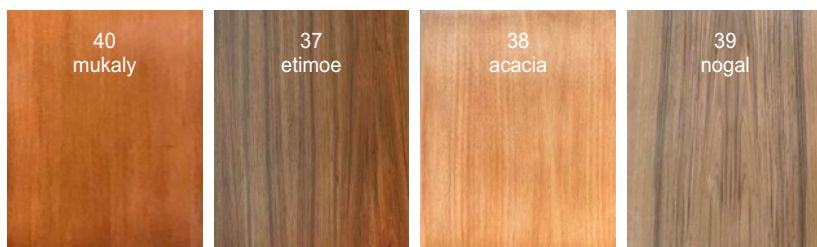

Art. 26231 Aparador Guepardo L240 F45 H81

Acabados según foto:

- El mueble llega en 1 pieza
- Sentido de apertura de la puerta: ➔
- Volumen: 1,10 m3
- Peso: 120 kg
- Patas de hierro, acabadas en negro.
- Fabricado a medida: elige entre diferentes acabados y juega con las dimensiones y las características interiores.
- Escribe un email a info@lolaglamour.com detallando los cambios que necesitas para que enviemos el diseño y su precio.

Productos de la misma serie

Art. 26071
150x50x80

Art. 26171
150x50x90

Art. 26231
240x45x81

Acabados Disponibles

Lola glamour

Maderas Disponibles

Texturas Disponibles