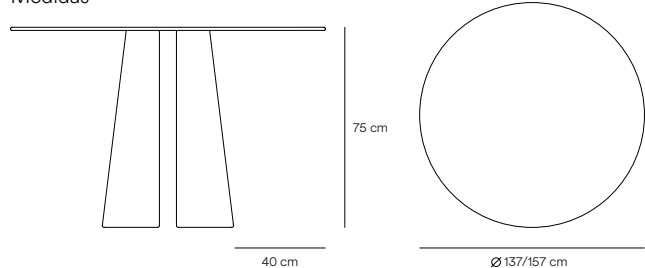

# Cep Mesa

El conjunto de mesas Cep es simple y minimalista, donde se ha buscado sacar el máximo rendimiento al proceso de construcción de las piezas: el curvado de madera.

La colección Cep, con sólo dos piezas simétricas genera la base sobre la que se apoya el tablero, generando unas mesas sencilla donde destaca la honestidad de la madera y el cuidado al detalle.

#### Medidas