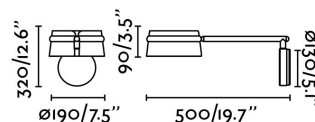

**Material:** Metal y pantalla madera

**Diseñador:** ESTUDI RIBAUDÍ

**Largo:** 190 mm

**Ancho:** 500 mm

**Alto:** 215 mm

**Diámetro:** 190 Ø

**Peso:** 1.08 kg

**Volumen:** 0.02995 m3