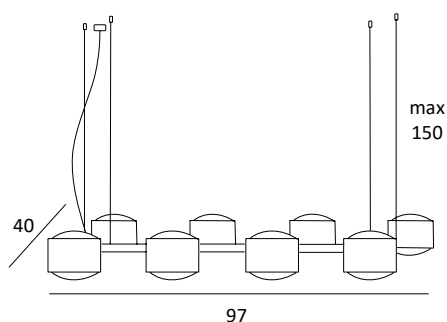

CITY

Pablo Romagosa

City S8

Acabados · Finishes · Finitions · Oberfläche

- blanco · white · blanc · weiß
- níquel & cromo · nickel & chrome · nichel & chrome · nickel & chrom

CITY

Material: metal (estructura)
y cristal curvado satinado
(difusor) · **S8**: 8xG9 · LED ·
Bombilla no incluida

Material: steel (structure)
and satin curved glass
(diffuser) · **S8**: 8xG9 · LED ·
Bulb not included

Matériau: métal (structure)
et verre satiné · **S8**: 8xG9 ·
LED · Livrée sans ampoule

Metallstruktur und
gebogenes Glas · **S8**: 8xG9 ·
LED · Lieferung ohne
Leuchtmittel