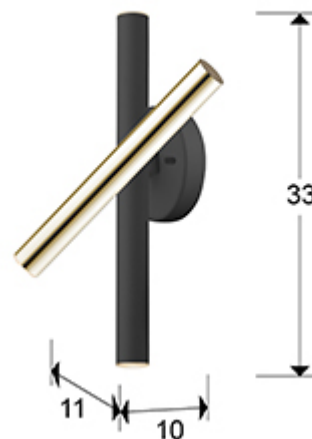

Varas 373845

Настенные светильники

Wall lamp of 3 LED lights with revolving arm. Made of metal, finished in gold and matt black. Opal acrylic diffuser. 15W, 1350 lm, 3000 K.

ОБЩАЯ ИНФОРМАЦИЯ

Тип: Настенные светильники
Коллекция: Varas

РАЗМЕРЫ

Размеры: ↔ 11,0 ↑ 33,0 ↗ 10,0 cm

РАЗМЕРЫ УПАКОВКИ

Объем: 0,0120м³
Размеры: ↔ 20,0 ↑ 41,0 ↗ 15,0 cm

ТЕХНИЧЕСКИЕ ХАРАКТЕРИСТИКИ

Класс электробезопасности: Class 1
максимальная мощность: 15W
Напряжение: 220 V
Частота сети: 50/60 Hz
Цветовая температура: 3.000 K
Средний срок службы: 50.000 h
Кэффициент мощности: >0.9
CRI: >80

ДОПОЛНИТЕЛЬНАЯ ИНФОРМАЦИЯ

Материал: Metal, acrylic
Покрытие: Gold, matt black, opal

373845

 Esta luminaria lleva lámparas LED incorporadas.
This luminaire contains built-in LED lamps.

Las lámparas de esta luminaria no son recambiables.
The lamps cannot be changed in the luminaire.