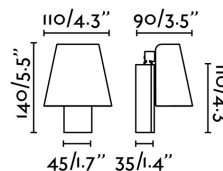

Material: Metal

Diseñador: ALEX & MANEL LLUSCÀ

Largo: 110 mm

Ancho: 90 mm

Alto: 140 mm

Peso: 0.35 kg

Volumen: 0.00312 m3

8421776145269