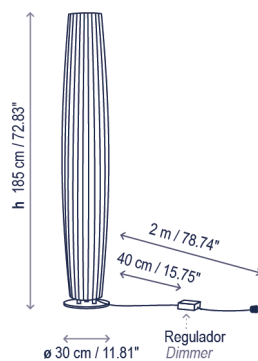

Maxi P/03

Diseño / Design:
Joana Bover / 2004

Tipología: Pie
Typology: Floor lamp

Ambiente: Interior
Environment: Indoor

Descripción técnica / Technical description:

 Peso Neto: 7,42 kg
Net Weight: 7,42 kg

 1 Caja/Box | 35 x 33 x 201 cm | 0,2322 m³
Peso bruto / Gross Weight: 11,38 kg

Materiales: Hierro, Latón
Materials: Iron, Brass

Hilo incandescente pantalla: 960°
Shade GWFI: 960°

Incluye regulador
Dimmer included

Personalizable
Customizable

Bombillas no incluidas
Bulbs not included

Certificaciones
Certifications

Descripción lámpara / Lamps description:

   230V
50Hz | IP-20 |  4 x MAX 15W LED A60 E-27

Ref	Acabados / Finishing	Ean13
1950330247	Níquel Satinado Dimable Pantalla Cinta Translúcida Blanca Satin Nickel Dimmable White Translucent Ribbon Shade	8436535536561
1950330246	Níquel Satinado Dimable Pantalla Cinta Translúcida Crema Satin Nickel Dimmable Cream Translucent Ribbon Shade	8436535539234