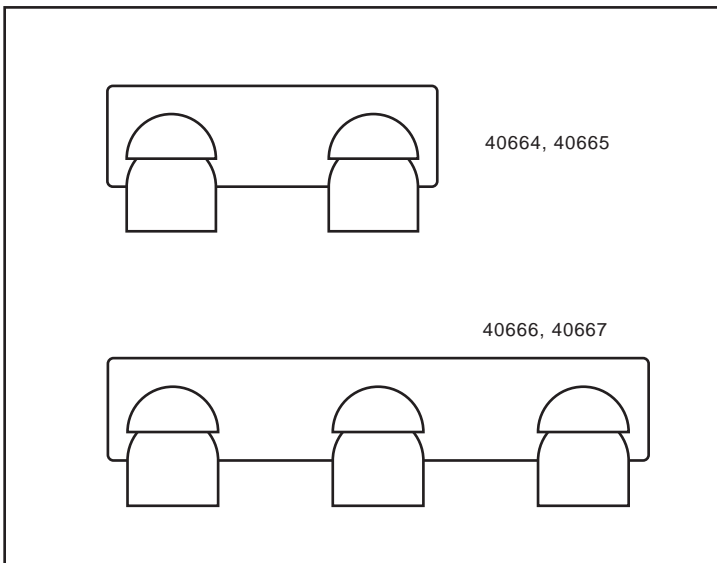

1 x GU10 MAX 8W LED not incl

TECHNICAL FEATURES - CARACTERÍSTICAS TÉCNICAS

IP20

100V-240V~50Hz/60Hz

LOREFAR, SL • Dinámica, nº1 • Polígono Industrial Santa Rita
08755 Castellbisbal • Barcelona • Spain
faro@lorefar.com • www.faro.es

LIGHT SOURCE - FUENTE DE LUZ

2 x GU10 MAX 8W LED not incl
3 x GU10 MAX 8W LED not incl

TECHNICAL FEATURES - CARACTERÍSTICAS TÉCNICAS

	0,2m		IP20	100V-240V~50Hz/60Hz
--	------	--	-------------	---------------------