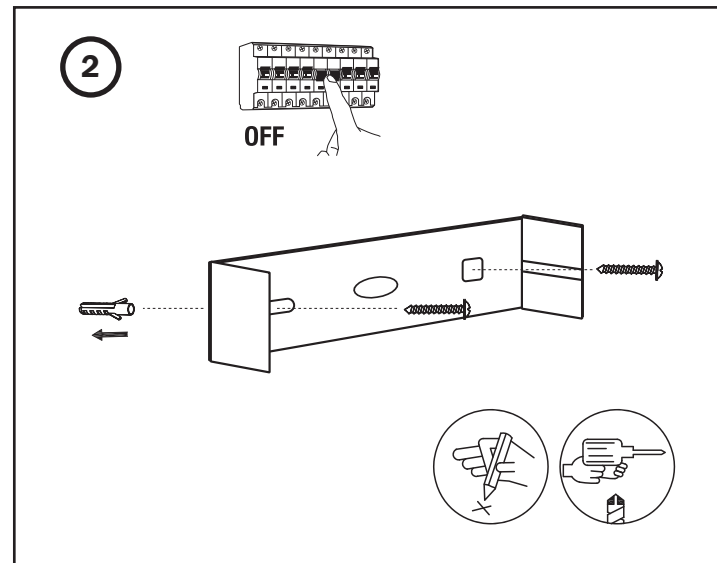

1 x GU10 MAX 8W LED not incl

TECHNICAL FEATURES - CARACTERÍSTICAS TÉCNICAS

IP20

100V-240V~50Hz/60Hz

LOREFAR, SL • Dinámica, nº1 • Polígono Industrial Santa Rita
08755 Castellbisbal • Barcelona • Spain
faro@lorefar.com • www.faro.es

LIGHT SOURCE - FUENTE DE LUZ

2 x GU10 MAX 8W LED not incl
3 x GU10 MAX 8W LED not incl

TECHNICAL FEATURES - CARACTERÍSTICAS TÉCNICAS

	0,2m		IP20	100V-240V~50Hz/60Hz
--	------	--	-------------	---------------------