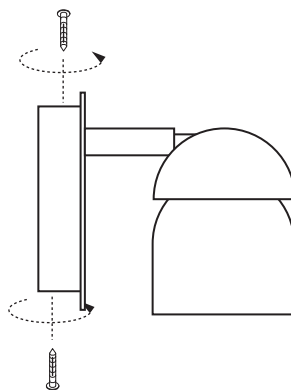

40660, 40661
40662, 40663

1

2

OFF

3

4

5

LIGHT SOURCE - FUENTE DE LUZ

1 x GU10 MAX 8W LED not incl

TECHNICAL FEATURES - CARACTERÍSTICAS TÉCNICAS

IP20

100V-240V~50Hz/60Hz

LOREFAR, SL • Dinámica, nº1 • Polígono Industrial Santa Rita
08755 Castellbisbal • Barcelona • Spain
faro@lorefar.com • www.faro.es

LIGHT SOURCE - FUENTE DE LUZ

2 x GU10 MAX 8W LED not incl
3 x GU10 MAX 8W LED not incl

TECHNICAL FEATURES - CARACTERÍSTICAS TÉCNICAS

	0,2m		IP20	100V-240V~50Hz/60Hz
--	------	--	-------------	---------------------