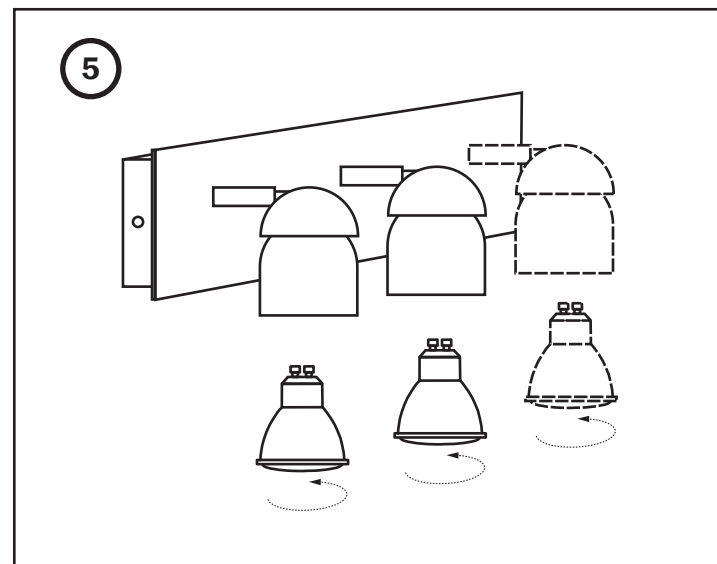

1 x GU10 MAX 8W LED not incl

TECHNICAL FEATURES - CARACTERÍSTICAS TÉCNICAS

IP20

100V-240V~50Hz/60Hz

LOREFAR, SL • Dinámica, nº1 • Polígono Industrial Santa Rita
08755 Castellbisbal • Barcelona • Spain
faro@lorefar.com • www.faro.es

LIGHT SOURCE - FUENTE DE LUZ

2 x GU10 MAX 8W LED not incl
3 x GU10 MAX 8W LED not incl

TECHNICAL FEATURES - CARACTERÍSTICAS TÉCNICAS

	0,2m		IP20	100V-240V~50Hz/60Hz
--	------	--	-------------	---------------------