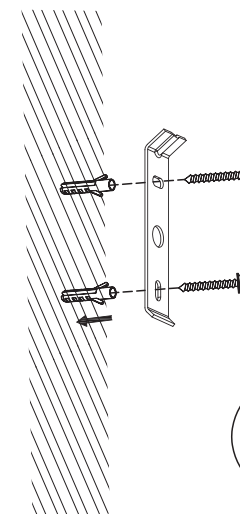

40660, 40661
40662, 40663

1

2

OFF

3

4

5

LIGHT SOURCE - FUENTE DE LUZ

1 x GU10 MAX 8W LED not incl

TECHNICAL FEATURES - CARACTERÍSTICAS TÉCNICAS

IP20

100V-240V~50Hz/60Hz

LOREFAR, SL • Dinámica, nº1 • Polígono Industrial Santa Rita
08755 Castellbisbal • Barcelona • Spain
faro@lorefar.com • www.faro.es

LIGHT SOURCE - FUENTE DE LUZ

2 x GU10 MAX 8W LED not incl
3 x GU10 MAX 8W LED not incl

TECHNICAL FEATURES - CARACTERÍSTICAS TÉCNICAS

	0,2m		IP20	100V-240V~50Hz/60Hz
--	------	--	-------------	---------------------