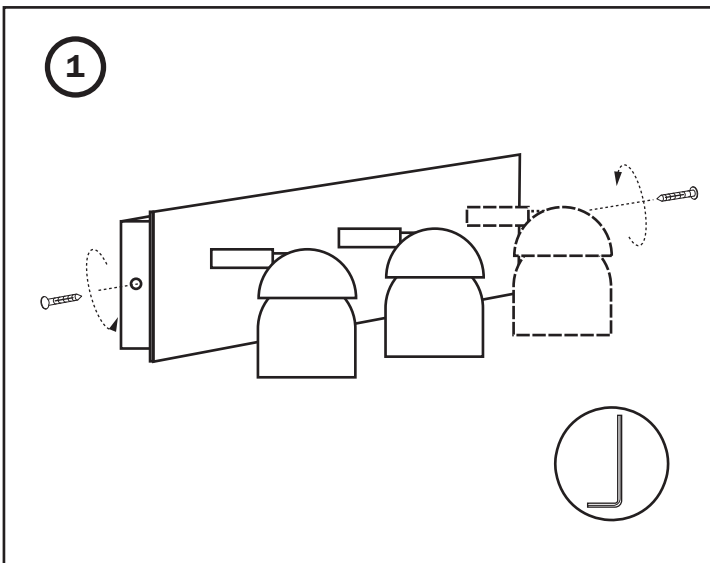

1 x GU10 MAX 8W LED not incl

TECHNICAL FEATURES - CARACTERÍSTICAS TÉCNICAS

IP20

100V-240V~50Hz/60Hz

LOREFAR, SL • Dinámica, nº1 • Polígono Industrial Santa Rita
08755 Castellbisbal • Barcelona • Spain
faro@lorefar.com • www.faro.es

LIGHT SOURCE - FUENTE DE LUZ

2 x GU10 MAX 8W LED not incl
3 x GU10 MAX 8W LED not incl

TECHNICAL FEATURES - CARACTERÍSTICAS TÉCNICAS

	0,2m		IP20	100V-240V~50Hz/60Hz
--	------	--	-------------	---------------------