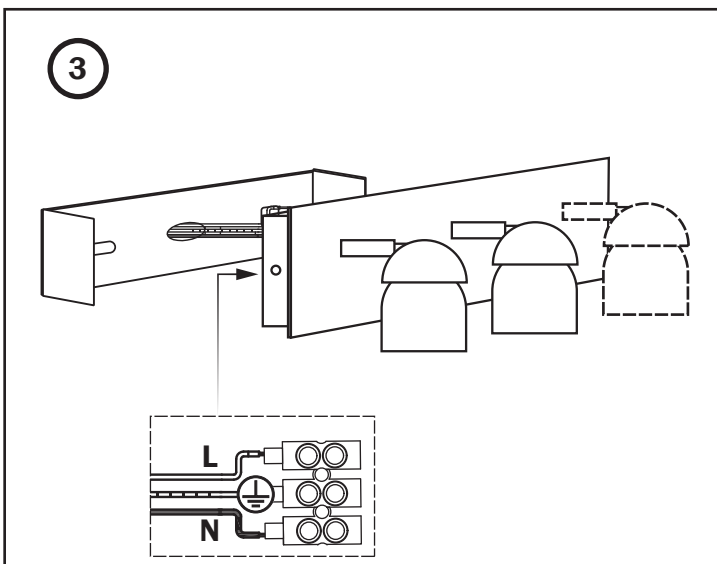

1 x GU10 MAX 8W LED not incl

TECHNICAL FEATURES - CARACTERÍSTICAS TÉCNICAS

IP20

100V-240V~50Hz/60Hz

LOREFAR, SL • Dinámica, nº1 • Polígono Industrial Santa Rita
08755 Castellbisbal • Barcelona • Spain
faro@lorefar.com • www.faro.es

LIGHT SOURCE - FUENTE DE LUZ

2 x GU10 MAX 8W LED not incl
3 x GU10 MAX 8W LED not incl

TECHNICAL FEATURES - CARACTERÍSTICAS TÉCNICAS

	0,2m		IP20	100V-240V~50Hz/60Hz
--	------	--	-------------	---------------------