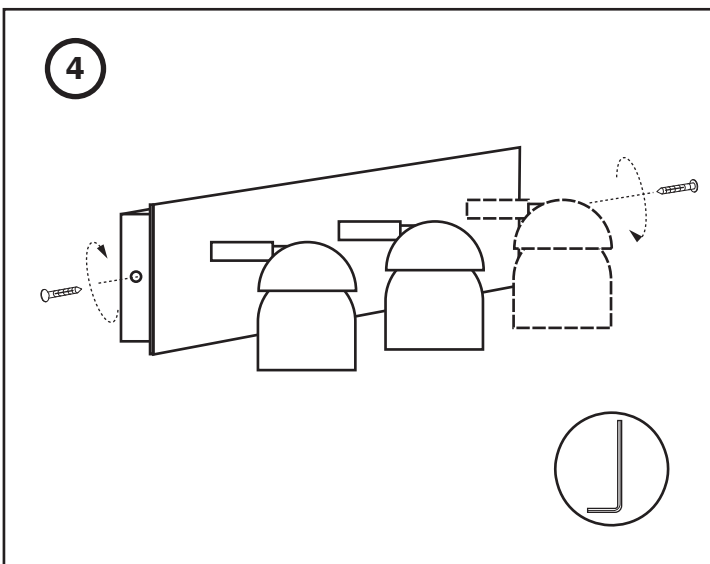

1 x GU10 MAX 8W LED not incl

TECHNICAL FEATURES - CARACTERÍSTICAS TÉCNICAS

IP20

100V-240V~50Hz/60Hz

LOREFAR, SL • Dinámica, nº1 • Polígono Industrial Santa Rita
08755 Castellbisbal • Barcelona • Spain
faro@lorefar.com • www.faro.es

LIGHT SOURCE - FUENTE DE LUZ

2 x GU10 MAX 8W LED not incl
3 x GU10 MAX 8W LED not incl

TECHNICAL FEATURES - CARACTERÍSTICAS TÉCNICAS

	0,2m		IP20	100V-240V~50Hz/60Hz
--	------	--	-------------	---------------------