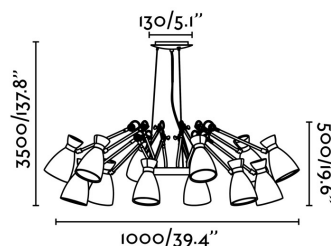

Características técnicas

Bombilla:	12 X E14 MAX 20W
Incluye Bombilla:	No
Voltaje:	100-240V
IP:	20
Clase:	I
Material:	Metal
Diseñador:	ALEX & MANEL LLUSCÀ
Bombilla Recomendada:	17461
Descripción Bombilla Recomendada:	BOMBILLA G45 MATE LED E14 4W 2700K
Largo:	1000 mm
Ancho:	1000 mm
Alto:	1500 mm
Peso:	12.50 kg
Volumen:	0.33900 m3