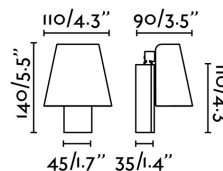

Material: Metal

Diseñador: ALEX & MANEL LLUSCÀ

Largo: 110 mm

Ancho: 90 mm

Alto: 140 mm

Peso: 0.35 kg

Volumen: 0.00312 m3

8421776145276