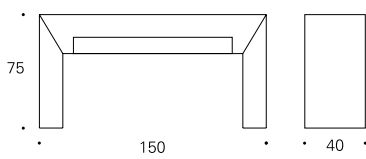

Consolas Console tables

XY-34

135x40x75 cm

0,560 m³ 47 Kg

Roble
Oak

Laca
Lacquer

XY-54

150x40x75 cm