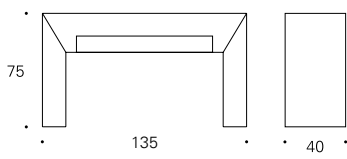

Consolas Console tables

XY-34

135x40x75 cm

0,560 m³ 47 Kg

Roble
Oak

Laca
Lacquer

XY-54

150x40x75 cm