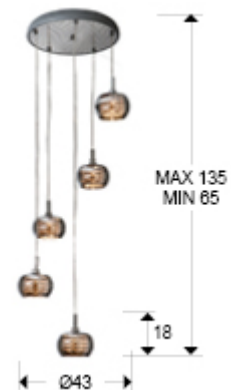

Arian 193364D

Люстры

Подвесной светильник с 5 лампами из стали с блестящим покрытием. Плафоны из зеркального стекла, внутри нити бусин из стекла. Диммируемый. В комплекте с пультом ДУ.

This product includes a dimmer receiver and an RF remote control. This item includes 5 G9 LED 4.5W. DIMABLE

ОБЩАЯ ИНФОРМАЦИЯ

Каталог: i36 Iluminación
 Страница: 181
 Тип: Люстры
 Коллекция: Arian

РАЗМЕРЫ

Размеры: \varnothing 43,0 \downarrow 65,0 cm
 Вес: 3,9 Kg

РАЗМЕРЫ УПАКОВКИ

Вес: 4,9 Kg
 Объем: 0,0410м³
 Размеры: \leftrightarrow 43,0 \downarrow 22,0 \swarrow 43,0 cm

ДОПОЛНИТЕЛЬНАЯ ИНФОРМАЦИЯ

Материал: Metal and glass
Покрытие: Chromed, shimmered and clear

Schuller.SL. 193364D

 Esta luminaria es compatible con bombillas de las clases energéticas.
This luminaire is compatible with bulbs of the energy classes: