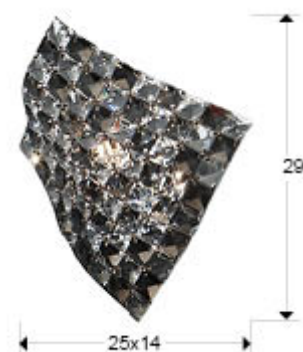

Saten 160785

Настенные светильники

Рекомендуемое изделие

Бра из хромированного металла, плафон из скреплённых между собой кристаллов прозрачного гранёного стекла К9 и кристаллов дымчатого цвета, в стоимость входит 1 G9 ECO 42w.

·This item includes 1 G9 LED 6W

ОБЩАЯ ИНФОРМАЦИЯ

Каталог: i36 Iluminación
Страница: 226
Тип: Настенные светильники
Коллекция: Saten

РАЗМЕРЫ

Размеры: ↔ 25,0 ↓ 29,0 ↗ 14,0 cm
Вес: 0,7 Kg

РАЗМЕРЫ УПАКОВКИ

Вес: 1,2 Kg
Объём: 0,0120м³
Размеры: ↔ 29,0 ↓ 14,0 ↗ 29,0 cm