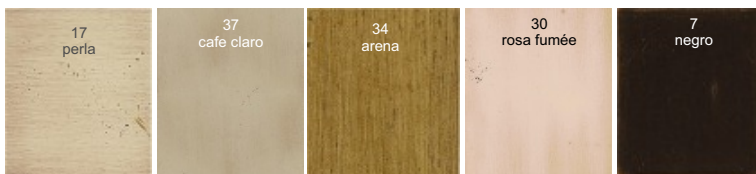

Escritorio Guepardo

Art. 26071 L150 F50 H80

Escritorio 2 cajones

La serie Guepardo está construida en ovalado y puede ir en mitad de una estancia porque es igual de bonita por todos sus lados. Cuerpos en curva que conviven con la verticalidad que lo rodea y apoyan en ligeras patas de hierro. Este escritorio o tocador mezcla la madera con un sofisticado dibujo geométrico en la encimera. La guinda son sus característicos tiradores en forma de guepardo pintados en damado y unos interiores de cajones que sorprenden. Una locura maravillosa

Art. 26071 Escritorio Guepardo L150 F50 H80

Fondo cajones:

Acabados según foto:

- El mueble llega en 1 pieza
- Cajón: ●
- Volumen: 0,75 m3
- Peso: 70 kg
- Fabricado a medida: elige entre diferentes acabados y juega con las dimensiones y las características interiores.
- Escribe un email a info@lolaglamour.com detallando los cambios que necesitas para que enviemos el diseño y su precio.

Productos de la misma serie

Art. 26071
150x50x80

Art. 26171
150x50x90

Art. 26231
240x45x81

Lola glamour

**Acabados
Disponibles**

Texturas
Disponibles

Lola glamour