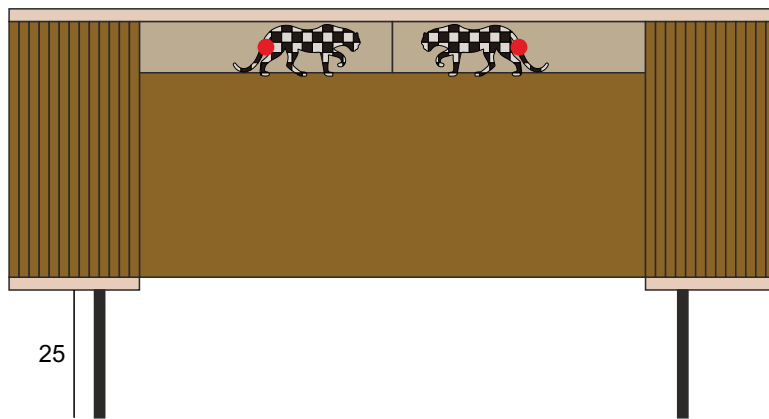

Escritorio Guepardo

Art. 26071 L150 F50 H80

Escritorio 2 cajones

La serie Guepardo está construida en ovalado y puede ir en mitad de una estancia porque es igual de bonita por todos sus lados. Cuerpos en curva que conviven con la verticalidad que lo rodea y apoyan en ligeras patas de hierro. Este escritorio o tocador mezcla la madera con un sofisticado dibujo geométrico en la encimera. La guinda son sus característicos tiradores en forma de guepardo pintados en damado y unos interiores de cajones que sorprenden. Una locura maravillosa

Art. 26071 Escritorio Guepardo L150 F50 H80

Fondo cajones:

Acabados según foto:

- El mueble llega en 1 pieza
- Cajón: ●
- Volumen: 0,75 m3
- Peso: 70 kg
- Fabricado a medida: elige entre diferentes acabados y juega con las dimensiones y las características interiores.
- Escribe un email a info@lolaglamour.com detallando los cambios que necesitas para que enviemos el diseño y su precio.

Productos de la misma serie

Art. 26071
150x50x80

Art. 26171
150x50x90

Art. 26231
240x45x81

Lola glamour

**Acabados
Disponibles**

Texturas
Disponibles

Lola glamour