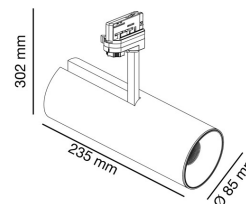

## FUGA MEDIUM Proyector blanco LED CRI95 17W 2700K 24°

Ref. 011201301

Versión MEDIUM de FUGA, una familia de proyectores de formato tubular. Se pueden ajustar en su eje vertical 350° y en su eje horizontal 90°. Todos los componentes se alojan dentro de la carcasa del proyector, consiguiendo un diseño depurado. Los proyectores distribuyen la luz allí dónde es necesaria gracias a la posibilidad de orientarlos. El Índice de Reproducción Cromática de 95, ofrece una reproducción del color realista. Con una temperatura de color de 2700K, este proyector permite crear ambientes cálidos y confortables. La versión de 24° es ideal como luz de acento en vitrinas o escaparates, en restaurantes y hoteles.

### Características técnicas

<b>Bombilla:</b>	LED 17W CRI95 2700K 24°
<b>Incluye Bombilla:</b>	Si
<b>Transformador:</b>	Driver
<b>Incluye Transformador:</b>	Si
<b>Voltaje:</b>	100-240V
<b>Frecuencia de funcionamiento:</b>	
<b>IP:</b>	20
<b>Clase:</b>	I
<b>Material:</b>	Aluminio inyectado, reflector de aluminio y difusor cristal templado
<b>Bombilla Recomendada:</b>	
<b>Largo:</b>	85 mm
<b>Alto:</b>	235 mm
<b>Peso:</b>	1.61 kg