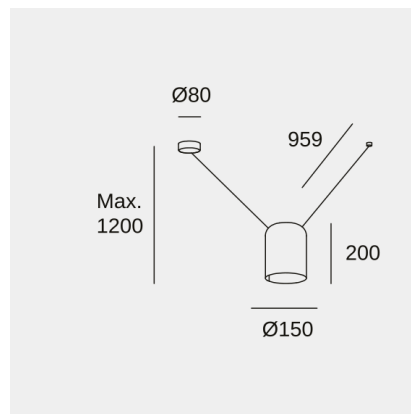

Attic Rectangular Shape V

Nahtrang Studio

Подвесные светильники Attic Rectangular Shape V E27 15W Черный 768lm

Технические характеристики

Общая мощность светильника: 15W

Угол Оптики /Рефлектора: HORIZONTAL 115°

Материал структуры: Алюминий

Отделка структуры: Черный

Макс. размер лампочки: 120/100 mm

Рекомендуемая лампочка: E27

Напряжение/Частота: 100-240V/50-60Hz

Гарантия: 5 годы

Легко перерабатываемый светильник

Характеристики освещения

Патрон для светильника	Количество	Мощность источника света (W)	Коррелированная цветовая температура (КЦТ)
E27	1	Макс. мощность 15W	-

Фотометрия произведена с помощью стандартной лампочки

Изображение может не совпадать с артикулом, LedsC4 оставляет за собой право модификации любого из компонентов, из которых сделано изделие. Данные, касающиеся потока, мощности и цветовой температуры, могут быть изменены производителем.