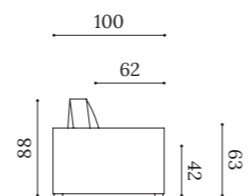

PLAZ TD

135

PLAZ CD

190

Módulos sin brazos
Module without armrests
Modules sans accoudoirs

PLAZ 100SB

100

Módulos rincón
Corner modules
Modules d'angle

PLAZ RR

100

Pouf

Pouf

Pouf

PLAZ P100

100

PLAZ RC

130

Medidas estándar
Standard dimensions
Mesures standard

▲ Conjunto formado por dos butacas VILMA con casquillos (ver p.181), sofá PLAZA referencia PLAZ 4P y sofá modular compuesto por PLAZ 120BI y PLAZCD.