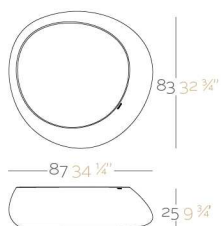

STONE Table
STONE Mesa

FINISHES ACABADOS

1. **BASIC** Matt finished. Básico, acabado mate.
2. White Blanco
   - Black Negro
   - Bronze Bronce
   - Steel Acero
   - Anthracite Antracita
   - Red Rojo
   - Pistachio Pistacho
   - Orange Naranja
   - Pink Pink
   - Ice Hielo
3. **FOC** Lacquered. Lacado.
4. White Blanco
   - Black Negro
   - Bronze Bronce
   - Steel Acero
   - Anthracite Antracita
   - Red Rojo
   - Pistachio Pistacho
   - Orange Naranja
   - Pink Pink
   - Champagne Champán

LLUM Lighting with energy saving lamp. Wire lenght: 3 m/ 118". IP 65. Long life: 10.000h
Iluminación con lámpara de bajo consumo. Longitud cable: 3m/118". Larga vida: 10.000h.