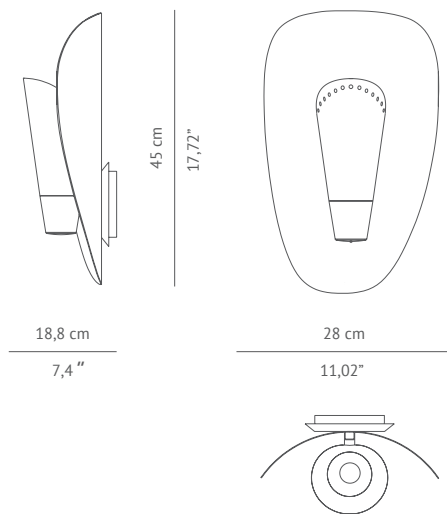

#### DIMENSIONS

WIDTH	28 cm   11,02"
DEPTH	18,8 cm   7,4"
HEIGHT	45 cm   17,72"

#### TECHNICAL SPECIFICATIONS

BULB HOLDERS	1 x E14 (EU/UK)
VOLTAGE	220 V - 240 V
WATTAGE	40 watts per bulb
WEIGHT	1kg   2,2 lb

#### PACKAGING

DIMENSIONS	W 35 cm   13,78" D 25,8 cm   10,16" H 52 cm   20,47"
VOLUME	0,04 m <sup>3</sup>   1,41 ft <sup>3</sup>
WEIGHT	2 kg   4,41 lb