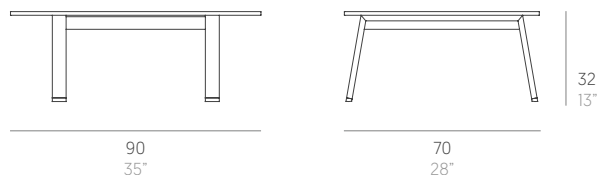

Timeless

José A. Gandía-Blasco Canales. Borja García

Mesa baja 90. Coffee table 90

Medidas. Sizes

Materiales. Materials

Aluminio termolacado.
Dekton®
Tablero fenólico.

Powder-coated aluminium.
Dekton®
Phenolic plate.

Características. Characteristics

Estructura. Frame
PT14437
△ 13,5 Kg - 29.70 lbs with phenolic top
△ 22,2 Kg - 48.84 lbs with dektion® top

Caja. Box
1 ud/unit | 0,26 m³ - 9,18 ft³

Mantenimiento. Maintenance