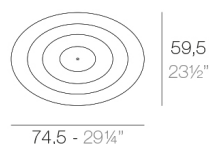

### Weight

13.64 Kg

FOREST Árbol 150 cm - 59"  
FOREST Tree 150 cm - 59"