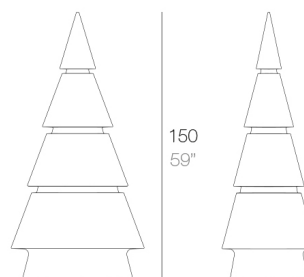

### Weight

13.64 Kg

FOREST Árbol 150 cm - 59"  
FOREST Tree 150 cm - 59"