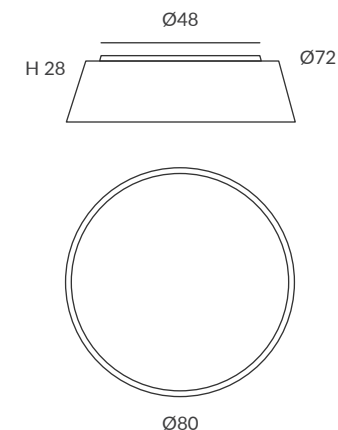

REF.
24000/80

PLAFÓN / CEILING LIGHT
IP20

MATERIAL
Metal, metacrilato y cuerda
Metal, PMMA and cord

ACABADO / FINISH
Difusor: blanco hielo
Diffuser: White frosted
Cuerda: ver colores estándar
Cord: see standard colors

INSTALACIÓN / INSTALLATION
- E27 LED 4x15W $\text{Ø}6\text{cm}$
- PCB-LED 40W 700mA
Cálida / Warm 3000K 2400lm
Neutra / Neutral 4000K 2510lm
CRI>80

dim DALI

dim PUSH

dim Casambi

Bombillas NO incluidas / Light bulbs NOT included
Archivos 3D y ficheros fotométricos disponibles / 3D and photometric files available