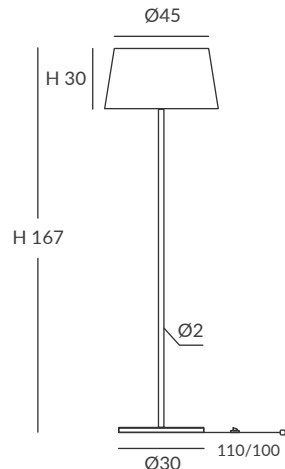

REF.
24004

PIE DE SALÓN / FLOOR LAMP
IP20

MATERIAL

Metal y cuerda / Metal and cord

ACABADO / FINISH

Estructura pantalla: blanca

Lampshade structure: white

Estructura pie: blanco texturado o negro texturado

Leg structure: granulated white or granulated black

Cuerda: ver colores estándar

Cord: see standard colors

INSTALACIÓN / INSTALLATION

- E27 LED 1x15W Ø6cm

- E27 LED 1x20W Ø12cm

OPCIÓN: Cuerda ECO / OPTION: Cord ECO

© dim Casambi

Bombillas NO incluidas / Light bulbs NOT included