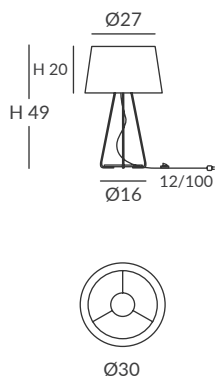

DRUM sobremesas / DRUM table lamps

REF.
24001

SOBREMESA / TABLE LAMP
IP20

MATERIAL
Metal y cuerda / *Metal and cord*

ACABADO / FINISH
Estructura pantalla: blanca
Lampshade structure: white
Estructura base: blanco texturado o negro texturado
Base structure: granulated white or granulated black
Cuerda: ver colores estándar
Cord: see standard colors

INSTALACIÓN / INSTALLATION

- E27 LED 1x15W Ø6cm

OPCIÓN: Cuerda ECO / OPTION: Cord ECO