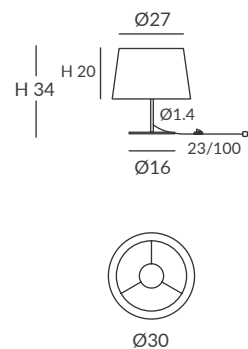

INSTALACIÓN / INSTALLATION
- E27 LED 4x15W $\text{Ø}6\text{cm}$  
- PCB-LED 40W 700mA
Cálida / Warm 3000K 2400lm
Neutra / Neutral 4000K 2510lm
CRI>80   

 dim DALI

 dim PUSH

 dim Casambi

Bombillas NO incluidas / Light bulbs NOT included
Archivos 3D y ficheros fotométricos disponibles / 3D and photometric files available

INSTALACIÓN / INSTALLATION

- E27 LED 1x15W Ø6cm 

OPCIÓN: Cuerda ECO / OPTION: Cord ECO

REF.
24003

SOBREMESA / TABLE LAMP
IP20

MATERIAL
Metal y cuerda / *Metal and cord*

ACABADO / FINISH
Estructura pantalla: blanca
Lampshade structure: white
Estructura base: blanco texturado o negro texturado
Base structure: granulated white or granulated black
Cuerda: ver colores estándar
Cord: see standard colors