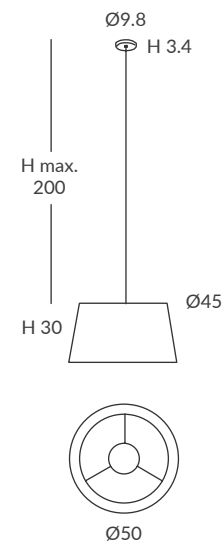

INSTALACIÓN / INSTALLATION
- E27 LED 1x15W Ø6cm  

OPCIÓN: Cuerda ECO / OPTION: Cord ECO

REF.
24800/30

COLGANTE / SUSPENSION
IP20 (24800/30)

MATERIAL
Metal y cuerda / Metal and cord

ACABADO / FINISH
Florón: cromo, negro mate,
blanco mate o níquel satinado
Canopy: chrome, matt black,
matt white or satin nickel
Estructura: negra (excepto para cuerda blanca)
Structure: black (except for white cord)
Cuerda: ver colores estándar
Cord: see standard colors

INSTALACIÓN / INSTALLATION
- E27 LED 1x15W Ø6cm  

OPCIÓN: Cuerda ECO / OPTION: Cord ECO

REF.
24800/s50

COLGANTE / SUSPENSION
IP20 (24800/s50)

MATERIAL
Metal y cuerda / Metal and cord

ACABADO / FINISH
Florón: cromo, negro mate,
blanco mate o níquel satinado
Canopy: chrome, matt black,
matt white or satin nickel
Estructura: negra (excepto para cuerda blanca)
Structure: black (except for white cord)
Cuerda: ver colores estándar
Cord: see standard colors