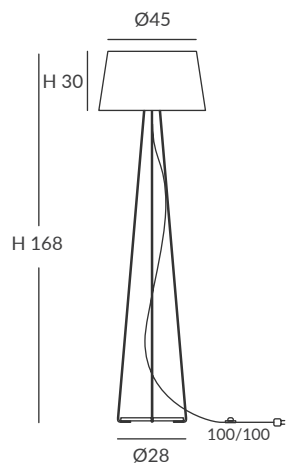

DRUM pies de salón / DRUM floor lamps

REF.
24002

PIE DE SALÓN / FLOOR LAMP
IP20

MATERIAL

Metal y cuerda / Metal and cord

ACABADO / FINISH

Estructura pantalla: blanca

Lampshade structure: white

Estructura pie: blanco texturado o negro texturado

Leg structure: granulated white or granulated black

Cuerda: ver colores estándar

Cord: see standard colors

INSTALACIÓN / INSTALLATION

- E27 LED 1x15W Ø6cm

- E27 LED 1x20W Ø12cm

OPCIÓN: Cuerda ECO / OPTION: Cord ECO