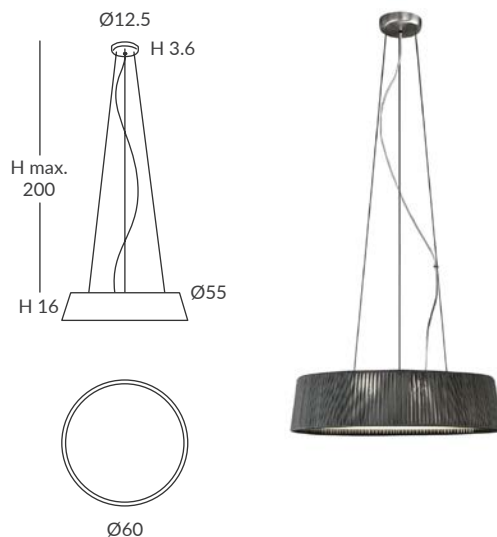

REF.
24800/60

COLGANTE / SUSPENSION
IP20

MATERIAL
Metal, metacrilato y cuerda
Metal, PMMA and cord

ACABADO / FINISH
Florón: cromo, negro mate,
blanco mate o níquel satinado
*Canopy: chrome, matt black,
matt white or satin nickel*
Estructura: negra (excepto para cuerda blanca)
Structure: black (except for white cord)
Difusor: blanco hielo / Diffuser: White frosted
Cuerda: ver colores estándar
Cord: see standard colors

INSTALACIÓN / INSTALLATION
- E27 LED 3x15W Ø6cm