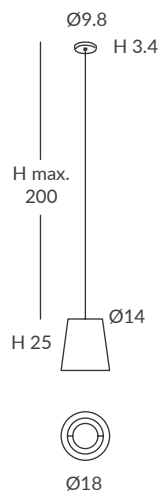

INSTALACIÓN / INSTALLATION
- E27 LED 4x15W $\text{Ø}6\text{cm}$  
- PCB-LED 40W 700mA
Cálida / Warm 3000K 2400lm
Neutra / Neutral 4000K 2510lm
CRI>80   

 dim DALI

 dim PUSH

 dim Casambi

Bombillas NO incluidas / Light bulbs NOT included
Archivos 3D y ficheros fotométricos disponibles / 3D and photometric files available

- E27 LED 1x15W Ø6cm 

- E27 LED 1x20W Ø12cm 

OPCIÓN: Cuerda ECO / OPTION: Cord ECO

© dim Casambi

Bombillas NO incluidas / Light bulbs NOT included

REF.
24006E

PIE DE SALÓN / FLOOR LAMP
IP20 (24006E)

MATERIAL

Legs: natural wood

Cuerda: ver colores estándar

Cord: see standard colors

INSTALACIÓN / INSTALLATION

- E27 LED 1x15W Ø6cm 

- E27 LED 1x20W Ø12cm 

DRUM colgantes / DRUM suspensions

REF.
24800/18