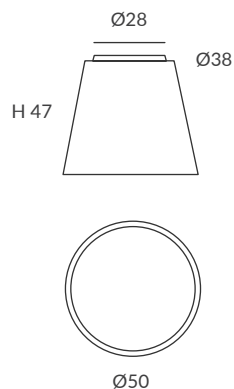

DRUM plafones / DRUM ceiling lights

REF.
24000/50

PLAFÓN / CEILING LIGHT
IP20

MATERIAL
Metal, metacrilato y cuerda
Metal, PMMA and cord

ACABADO / FINISH
Difusor: blanco hielo
Diffuser: White frosted
Cuerda: ver colores estándar
Cord: see standard colors

INSTALACIÓN / INSTALLATION
- E27 LED 3x15W $\text{Ø}6\text{cm}$