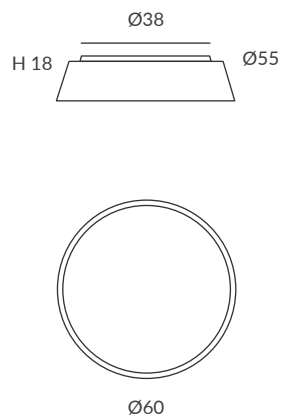

REF.
24000/60

PLAFÓN / CEILING LIGHT
IP20

MATERIAL
Metal, metacrilato y cuerda
Metal, PMMA and cord

ACABADO / FINISH
Difusor: blanco hielo
Diffuser: White frosted
Cuerda: ver colores estándar
Cord: see standard colors

INSTALACIÓN / INSTALLATION
- E27 LED 3x15W $\text{Ø}6\text{cm}$