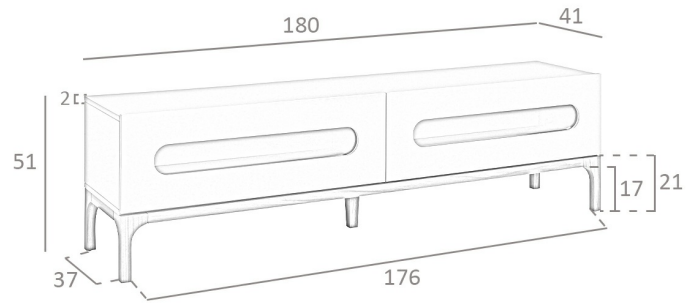

REF. 3.242

CP2205TV2 Mueble TV

MEDIDAS

Medidas: 180 x 41 x 51 cm

Peso: 56 Kg

EMBALAJE

191 x 52 x 40 cm / 45 Kg

191 x 31 x 21 cm / 15 Kg

VOLUMEN

0,53 m3

PRODUCTO

DM Lacado

Gris Similar R7044 - Brillo

PATAS

Material Patas: Madera color Nogal