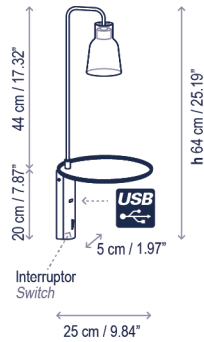

Drip/Drop A/03

Diseño / Design:
Christophe Mathieu / 2017

Tipología: Aplique
Typology: Wall Lamp

Ambiente: Interior
Environment: Indoor

Descripción técnica / Technical description:

(Drip) Peso Neto / Net Weight: 2,10 kg
(Drop) Peso Neto / Net Weight: 2,13 kg

1 Caja/Box | 32 x 32 x 66 cm | 0,0676 m³
(Drip) Peso bruto / Gross Weight: 3,33 kg
(Drop) Peso bruto / Gross Weight: 3,35 kg

Materiales: Aluminio, Hierro,
Vidrio borosilicato / Policarbonato
Materials: Aluminum, Iron,
Borosilicate glass / Polycarbonate