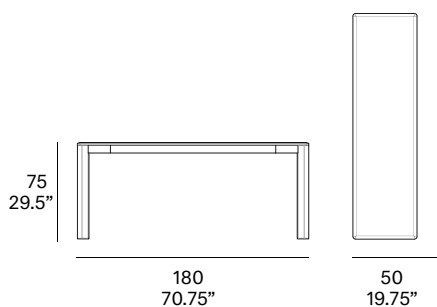

# Kotai Desk / escritorio

Mario Ruiz, 2015/2021

T480 180

Structure made of solid wood profile from European oaks.  
Tabletop made of solid wood from European oaks with 0.83" of section. Delivered unassembled.

Estructura fabricada en perfilería maciza de roble europeo.  
Tapa fabricada en madera maciza de roble europeo de 21 mm de sección. Se sirven desmontadas.

## Shipment details

Qty	1 desk (1 box)
Volume	0,22 m <sup>3</sup> / 8 ft <sup>3</sup>
Gross weight	37 kg / 81.5 lb
Net weight	33 kg / 73 lb
Item dimensions (width x depth x height)	180 x 50 x 75 cm 70.75" x 19.75" x 29.5"

Tabletop options:

- single veneered top

- 21 mm/0.83" thick.

**expormim**

Expormim S.A.  
Pol. Ind. Jaime I  
46640 Moixent (Valencia) Spain  
+34 962 295 144/5  
export@expormim.com  
www.expormim.com

Expormim USA LLC  
(212) 204-8572  
usa@expormim.com  
www.expormim.com