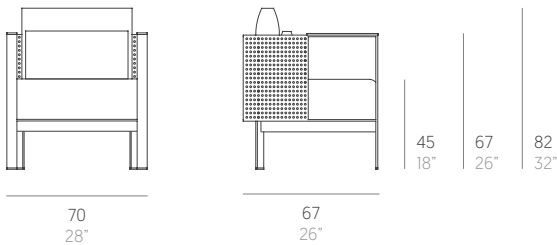

Solanas

Daniel Germani

Butaca. Club armchair

with dektion[®]
armrest

without dektion[®]
armrest

Medidas. Sizes

Materiales. Materials

Aluminio termolacado.
Chapa microperforada.
Dekton[®] [opcional].
Asiento de gomaespuma de poliuretano y fibra de poliéster con tejido hidrófugo.
Respaldo y cojín relleno de fibra de poliéster con tejido hidrófugo.
Tapicería de tejido técnico para exterior desenfundable.
Funda protectora [opcional].

Características. Characteristics

Estructura. Frame
PT11874
⚖️ 23,5 Kg - 51.70 lbs

Colchoneta. Mat. Cushion
PT11871
⚖️ 4,5 Kg - 9.90 lbs

Cojín. Cushion. Pillow
PT14409
45x25 cm / 18"x10" | ⚖️ 0,65 Kg - 1.43 lbs