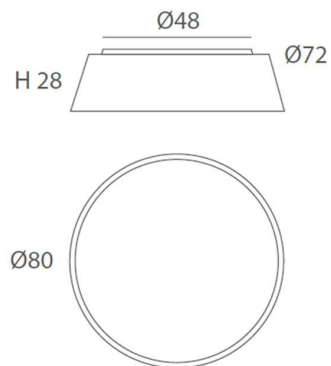

Cuerda: ver carta de colores/
Cord: see cord color chart

INSTALACIÓN/ INSTALLATION

E27 LED 3x15W Ø 6cm 

EEI: **A++ ... A**

REF.
24000/80

PLAFÓN/ CEILING LAMP
IP20

MATERIAL

Metal, metacrilato y cuerda/
Metal, PMMA & cord