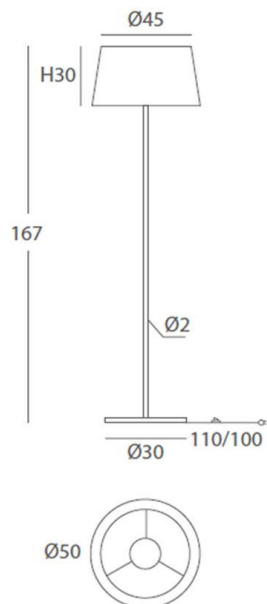

INSTALACIÓN/ INSTALLATION

E27 LED 4x15W Ø 6cm 

PCB-LED 40W 700mA

Cálida/ *Warm* 3000K 2400lm

Neutra/ *Neutral* 4000K 2510lm

CRI>80

 dim 1-10V  dim DALI  dim PUSH

EEI: **A++ ... A**

Estructura: blanco texturado/
Structure: granulated white

Cuerda: ver carta de colores/
Cord: see cord color chart

INSTALACIÓN/ INSTALLATION

E27 LED 1x15W Ø 6cm 

E27 LED 1x20W 

EEL: **A⁺⁺ ... A**

*Bombillas no incluidas/ *lamps not included*

INSTALACIÓN/ INSTALLATION
E27 LED 1x15W Ø 6cm 

EEL: 

REF.
24004

PIE DE SALÓN/ FLOOR LAMP
IP20

MATERIAL
Metal y cuerda (ECO)/
Metal & cord (ECO)

ACABADO/ FINISH
Estructura: blanco texturado/
Structure: granulated white
Cuerda: ver carta de colores/
Cord: see cord color chart

INSTALACIÓN/ INSTALLATION
E27 LED 1x15W Ø 6cm 

E27 LED 1x20W 

EEL: 

*Bombillas no incluidas/lamps not included

*Archivos 3D y ficheros fotométricos disponibles/ 3D and photometric files available

DRUM 24800/18 24800/30 24800/s50