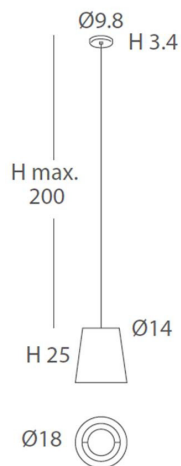

INSTALACIÓN/ INSTALLATION
E27 LED 1x15W Ø 6cm 

EEL: 

REF.
24004

PIE DE SALÓN/ FLOOR LAMP
IP20

MATERIAL
Metal y cuerda (ECO)/
Metal & cord (ECO)

ACABADO/ FINISH
Estructura: blanco texturado/
Structure: granulated white
Cuerda: ver carta de colores/
Cord: see cord color chart

INSTALACIÓN/ INSTALLATION
E27 LED 1x15W Ø 6cm 

E27 LED 1x20W 

EEL: 

*Bombillas no incluidas/lamps not included

*Archivos 3D y ficheros fotométricos disponibles/ 3D and photometric files available

DRUM 24800/18 24800/30 24800/s50

Estructura: negra (excepto para
cuerda blanca)/
Structure: black (except for white cord)
Cuerda ver carta de colores/
Cord (see cord color chart)

INSTALACIÓN/ INSTALLATION
E27 LED 1x15W Ø 6cm

EEL:

REF.
24800/30