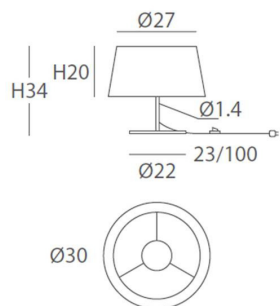

DRUM 24003 24004

REF.
24003

SOBREMESA/ TABLE LAMP
IP20

MATERIAL
Metal y cuerda (ECO)/
Metal & cord (ECO)

ACABADO/ FINISH
Estructura: blanco texturado/
Structure: granulated white
Cuerda: ver carta de colores/
Cord: see cord color chart

INSTALACIÓN/ INSTALLATION
E27 LED 1x15W Ø 6cm

EEL: