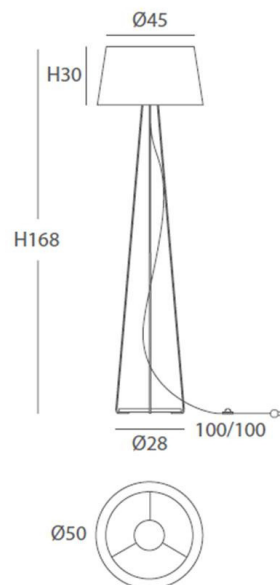

REF.

24002

PIE DE SALÓN/ FLOOR LAMP

IP20

MATERIAL

Metal y cuerda/ *Metal & cord*

ACABADO/ FINISH

Estructura: blanco texturado/
Structure: granulated white

Cuerda: ver carta de colores/
Cord: see cord color chart

INSTALACIÓN/ INSTALLATION

E27 LED 1x15W Ø 6cm

E27 LED 1x20W

EEL: **A⁺⁺ ... A**