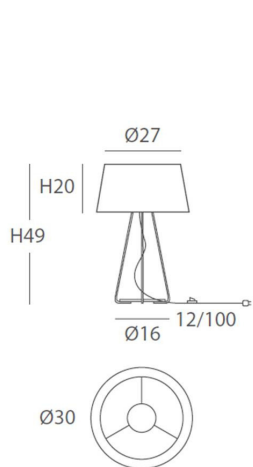

DRUM 24001 24002

REF.

24001

SOBREMESA/ TABLE LAMP

IP20

MATERIAL

Metal y cuerda/ *Metal & cord*

ACABADO/ FINISH

Estructura: blanco texturado/
Structure: granulated white

Cuerda: ver carta de colores/
Cord: see cord color chart

INSTALACIÓN/ INSTALLATION

E27 LED 1x15W Ø 6cm

EEL: **A⁺⁺ ... A**