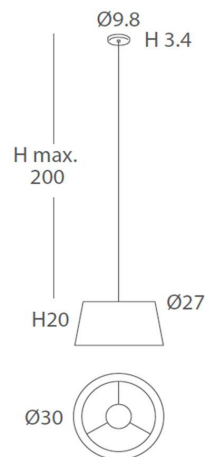

INSTALACIÓN/ INSTALLATION
E27 LED 1x15W Ø 6cm 

E27 LED 1x20W 

EEL: 

*Bombillas no incluidas/lamps not included

*Archivos 3D y ficheros fotométricos disponibles/ 3D and photometric files available

DRUM 24800/18 24800/30 24800/s50

Estructura: negra (excepto para
cuerda blanca)/
Structure: black (except for white cord)
Cuerda ver carta de colores/
Cord (see cord color chart)

INSTALACIÓN/ INSTALLATION
E27 LED 1x15W Ø 6cm

EEL:

REF.
24800/30