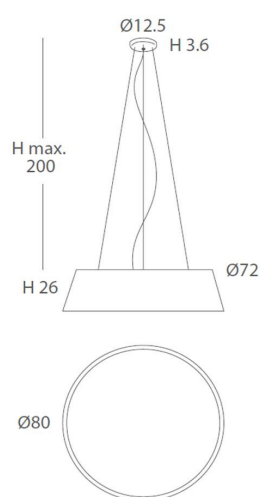

REF.
24800/80

COLGANTE/ *SUSPENSION*
IP20

MATERIAL

Metal, metacrilato y cuerda/
Metal, PMMA & cord

ACABADO/ *FINISH*

Florón: blanco mate, negro mate,
níquel satinado o cromo/
Canopy: matt white, matt black,

satin nickel or chrome

Estructura: negra (excepto para
cuerda blanca)/

Structure: black (except for white cord)

Difusor blanco hielo/
White frosted diffuser

Cuerda ver carta de colores/
Cord (see cord color chart)

Cuerda ver carta de colores/
Cord (see cord color chart)