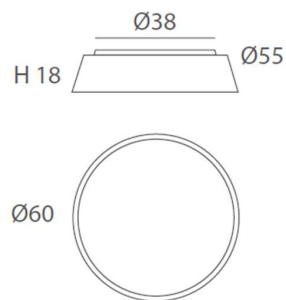

REF.
24000/60

PLAFÓN/ CEILING LAMP
IP20

MATERIAL

Metal, metacrilato y cuerda/
Metal, PMMA & cord

ACABADO/ FINISH

Estructura: negra (excepto para
cuerda blanca)/

*Structure: black (except for white
cord)*

Difusor blanco hielo/
White frosted diffuser

Cuerda: ver carta de colores/
Cord: see cord color chart