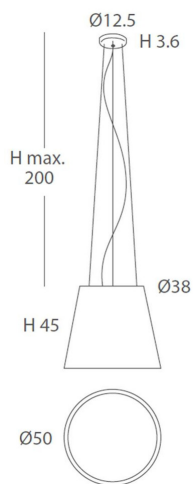

DRUM 24800/L50 24800/60 24800/80

REF.
24800/L50

COLGANTE/ *SUSPENSION*
IP20

MATERIAL

Metal, metacrilato y cuerda/
Metal, PMMA & cord

ACABADO/ *FINISH*

Florón: blanco mate, negro mate,
níquel satinado o cromo/
Canopy: matt white, matt black,

satin nickel or chrome

Estructura: negra (excepto para
cuerda blanca)/

Structure: black (except for white cord)

Difusor blanco hielo/
White frosted diffuser

Cuerda ver carta de colores/
Cord (see cord color chart)

INSTALACIÓN/ *INSTALLATION*

E27 LED 3x15W Ø 6cm

EEL: