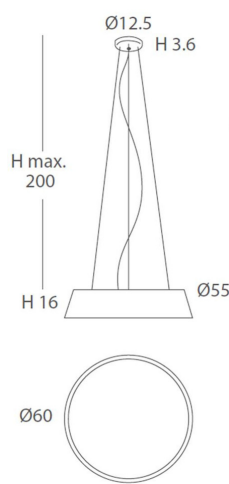

REF.
24800/60

COLGANTE/ *SUSPENSION*
IP20

MATERIAL

Metal, metacrilato y cuerda/
Metal, PMMA & cord

ACABADO/ *FINISH*

Florón: blanco mate, negro mate,
níquel satinado o cromo/
Canopy: matt white, matt black,

satin nickel or chrome

Estructura: negra (excepto para
cuerda blanca)/

Structure: black (except for white cord)

Difusor blanco hielo/
White frosted diffuser

Cuerda ver carta de colores/
Cord (see cord color chart)

Cuerda ver carta de colores/
Cord (see cord color chart)

INSTALACIÓN/ *INSTALLATION*

E27 LED 3x15W Ø 6cm

EEL: