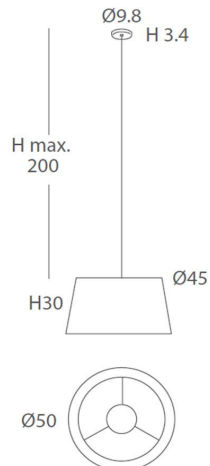

REF.
24800/s50

COLGANTE/ SUSPENSION
IP20

MATERIAL
Metal y cuerda/ *Metal & cord*

ACABADO/ FINISH
Florón: blanco mate, negro mate,
níquel satinado o cromo/
*Canopy: matt white, matt black,
satin nickel or chrome*

Estructura: negra (excepto para
cuerda blanca)/
Structure: black (except for white cord)
Cuerda ver carta de colores/
Cord (see cord color chart)

INSTALACIÓN/ INSTALLATION
E27 LED 1x15W Ø 6cm

EEL: