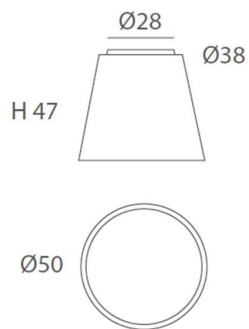

DRUM 24000/50 24000/60 24000/80

REF.
24000/50

PLAFÓN/ CEILING LAMP
IP20

MATERIAL

Metal, metacrilato y cuerda/
Metal, PMMA & cord

ACABADO/ FINISH

Estructura: negra (excepto para
cuerda blanca)/

*Structure: black (except for white
cord)*

Difusor blanco hielo/
White frosted diffuser

Cuerda: ver carta de colores/
Cord: see cord color chart

INSTALACIÓN/ INSTALLATION

E27 LED 3x15W Ø 6cm

EEI: **A++ ... A**