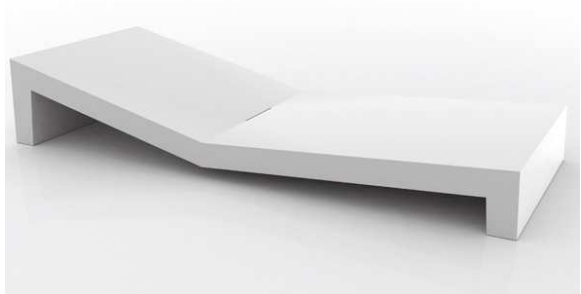

Продажа дизайнерской мебели,  
света и аксессуаров  
по всей России

8 (800) 500-70-36  
hello@barcelonadesign.ru  
www.barcelonadesign.ru JUT TUMBONA

DESCRIPTION DESCRIPTION

Made in resin of polyethylene by rotational moulding. 100% Recyclable. Item suitable for indoor and outdoor use. Available with different finishes.

Fabricado en resina de polietileno mediante moldeo rotacional con doble pared 100% Reciclable. Apto para exterior e interior. Disponible en varios acabados.

WEIGHT PESO 30 Kg.

INCLUDE INCLUYE

-

-

OPTIONS OPCIONES

Outdoor cushions (thick 4")

Acolchado para exterior (grosor 8cm)

REFERENCE\* REFERENCIA\*

44404

44404F

44504

JUT Sun Chaise  
JUT Tumbona

ReferenceX, for example 0000A ReferenciaX, ejemplo 0000A.