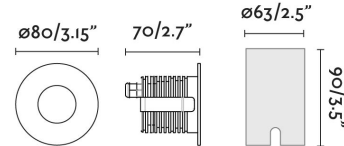

GRUND LED Lámpara empotrable negro 7W 2700K

Ref. 70736

Empotrable LED de suelo negro 7W para iluminar jardines y terrazas . Este Empotrable LED es ideal para crear recorridos luminosos y delimitar las zonas de paso en jardines o áreas edificadas. Esta luminaria cuenta con IP67 que le otorga una alta protección contra la lluvia y los cuerpos sólidos. Tiene una resistencia a golpes de IK08. Permite el paso rodado de máximo 1000Kg. Con una temperatura de color de 2700K, este Empotrable permite crear ambientes cálidos y confortables.

Características técnicas

Bombilla:	LED 7W COB LED 36° 350mA
Incluye Bombilla:	Si
Transformador:	
Incluye Transformador:	No
Voltaje:	
Frecuencia de funcionamiento:	
IP:	67
Clase:	III
Material:	ALUMINIO + SS316 , DIFUSOR TRANSPARENTE
Bombilla Recomendada:	
Alto:	95 mm
Diámetro:	80 Ø
Peso:	0.39 kg
Volumen:	0.00133 m3