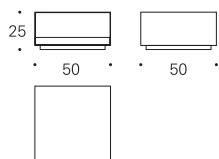

## KOBO

Héctor Diego

Juego de mesas de centro modulares compuestas por tapa de metal lacado y base realizada en tablero de MDF lacado. La base está disponible con o sin cajón según modelo. Opcionalmente se pueden incorporar ruedas ocultas en la base.

#### Coffee tables

KZ-55

50x50x25 cm

0,108 m<sup>3</sup> 26 Kg

Tapa laca / Base laca  
Lacquer top / Lacquer base

Opción ruedas ocultas\*  
Hidden castors option\*

KZ-57

50x50x37 cm