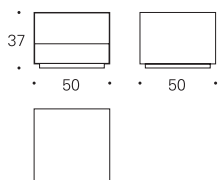

### Mesas de centro

#### Coffee tables

KZ-55

50x50x25 cm

0,108 m<sup>3</sup> 26 Kg

Tapa laca / Base laca  
Lacquer top / Lacquer base

Opción ruedas ocultas\*  
Hidden castors option\*

KZ-57

50x50x37 cm