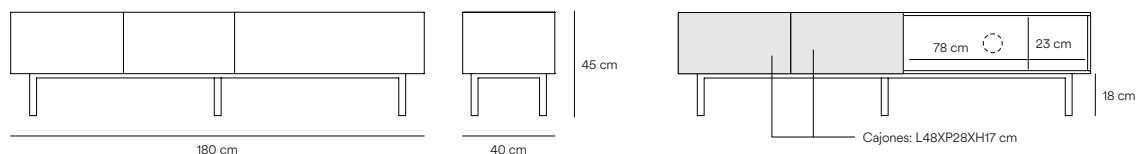

# Arista Mueble TV

Creando la forma de una Arista como tirador conseguimos transmitir la esencia de la colección siendo éste el elemento particular del mueble, haciéndolo propio y no una pieza independiente, dotándolo de diseño y una exclusividad que lo hace único.

Para conseguir esta integración en la colección Arista, se ha generado un marco alrededor del perímetro superior del mueble rematado con una tapa.

Diseñado por Cambres Design

### Medidas