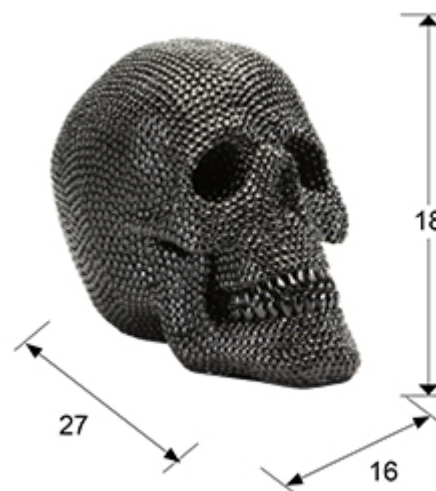

Calavera

824729

Рекомендуемое изделие

Декоративные фигуры

Череп маленького размера из полистоуна с фактурным покрытием серебристого цвета, имитирующим инкрустацию стразами.

ОБЩАЯ ИНФОРМАЦИЯ

Код EAN: 8435435328122
Тип: Декоративные фигуры
Коллекция: Calavera

РАЗМЕРЫ

Размеры: ↔ 16,0 ↓ 18,0 ↗ 27,0 см
Вес: 1,5 Kg

РАЗМЕРЫ УПАКОВКИ

Вес: 1,9 Kg
Объем: 0,0200м³
Размеры: ↔ 33,0 ↓ 27,0 ↗ 23,0 см

ДОПОЛНИТЕЛЬНАЯ ИНФОРМАЦИЯ

Материал: Polyresin
Покрытие: Glossy black