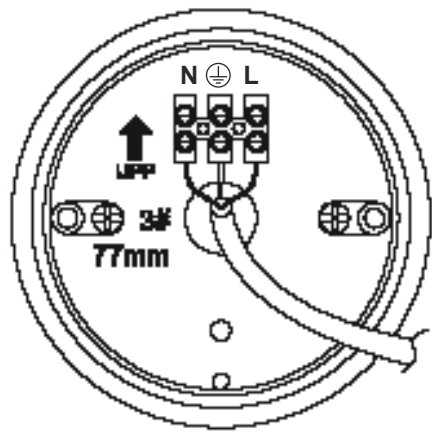

OFF

1

2

3

LIGHT SOURCE - FUENTE DE LUZ

1 x E27 MAX. 60W NOT INCL.

TECHNICAL FEATURES - CARACTERÍSTICAS TÉCNICAS