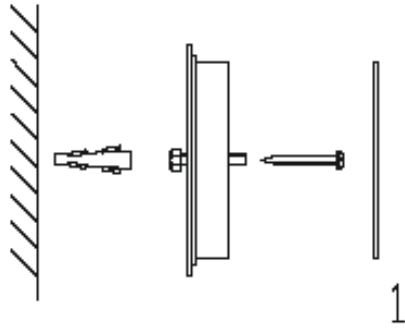

OFF

1

2

3

LIGHT SOURCE - FUENTE DE LUZ

1 x E27 MAX. 60W NOT INCL.

TECHNICAL FEATURES - CARACTERÍSTICAS TÉCNICAS