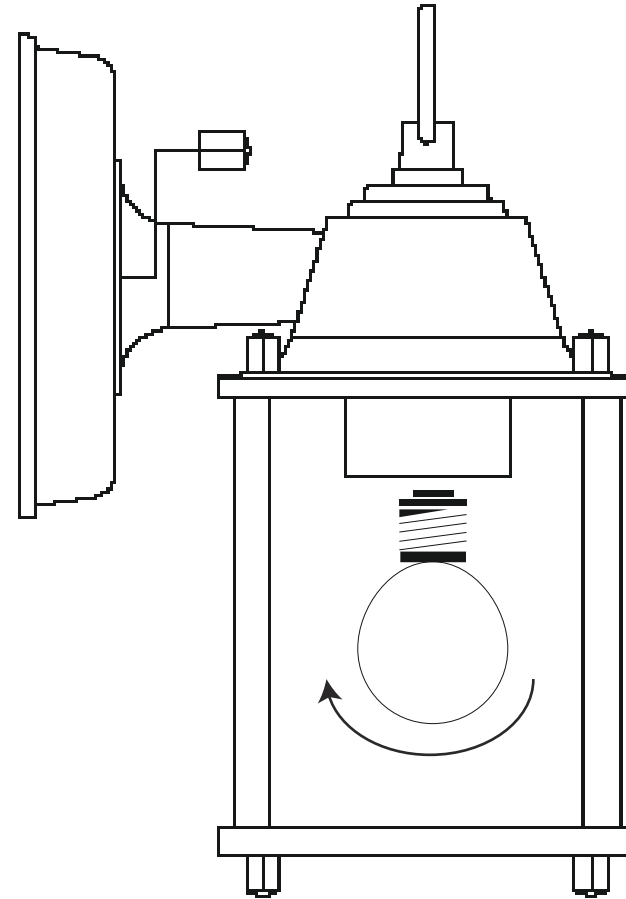

OFF

1

2

3

LIGHT SOURCE - FUENTE DE LUZ

1 x E27 MAX. 60W NOT INCL.

TECHNICAL FEATURES - CARACTERÍSTICAS TÉCNICAS