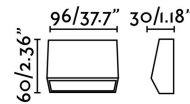

**Material:** ABS and transparent polycarbonate diffuser

**Designer:**

**Length:** 96 mm

**Net Width:** 30 mm

**Height:** 60 mm

**Net Weight:** 0.10 kg

**Volume:** 0.00031 m<sup>3</sup>

8421776090668