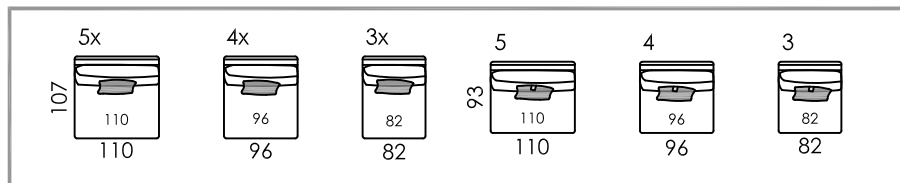

LUXOR

CROQUIS-SCHEMATICS

Brazos reversibles
Reversing arms
Accoudoirs réversibles
Umkehrbare Armlehne

fama

RV.07

Es importante tener en cuenta que las medidas especificadas en catálogo, son informativas, y pueden ofrecer pequeñas diferencias.

All the measures, volumes and weights shown within this price list should be considered as informative; there may be little differences.

Les mesures indiquées dans ce tarif sont données à titre indicatif et peuvent légèrement variées en fonction de la nature des choix de tissus, de garnissage ou de finitions.

Alle Maße des Katalogs sollen nur als Information gesehen werden. Man kann kleine Unterschiede finden.