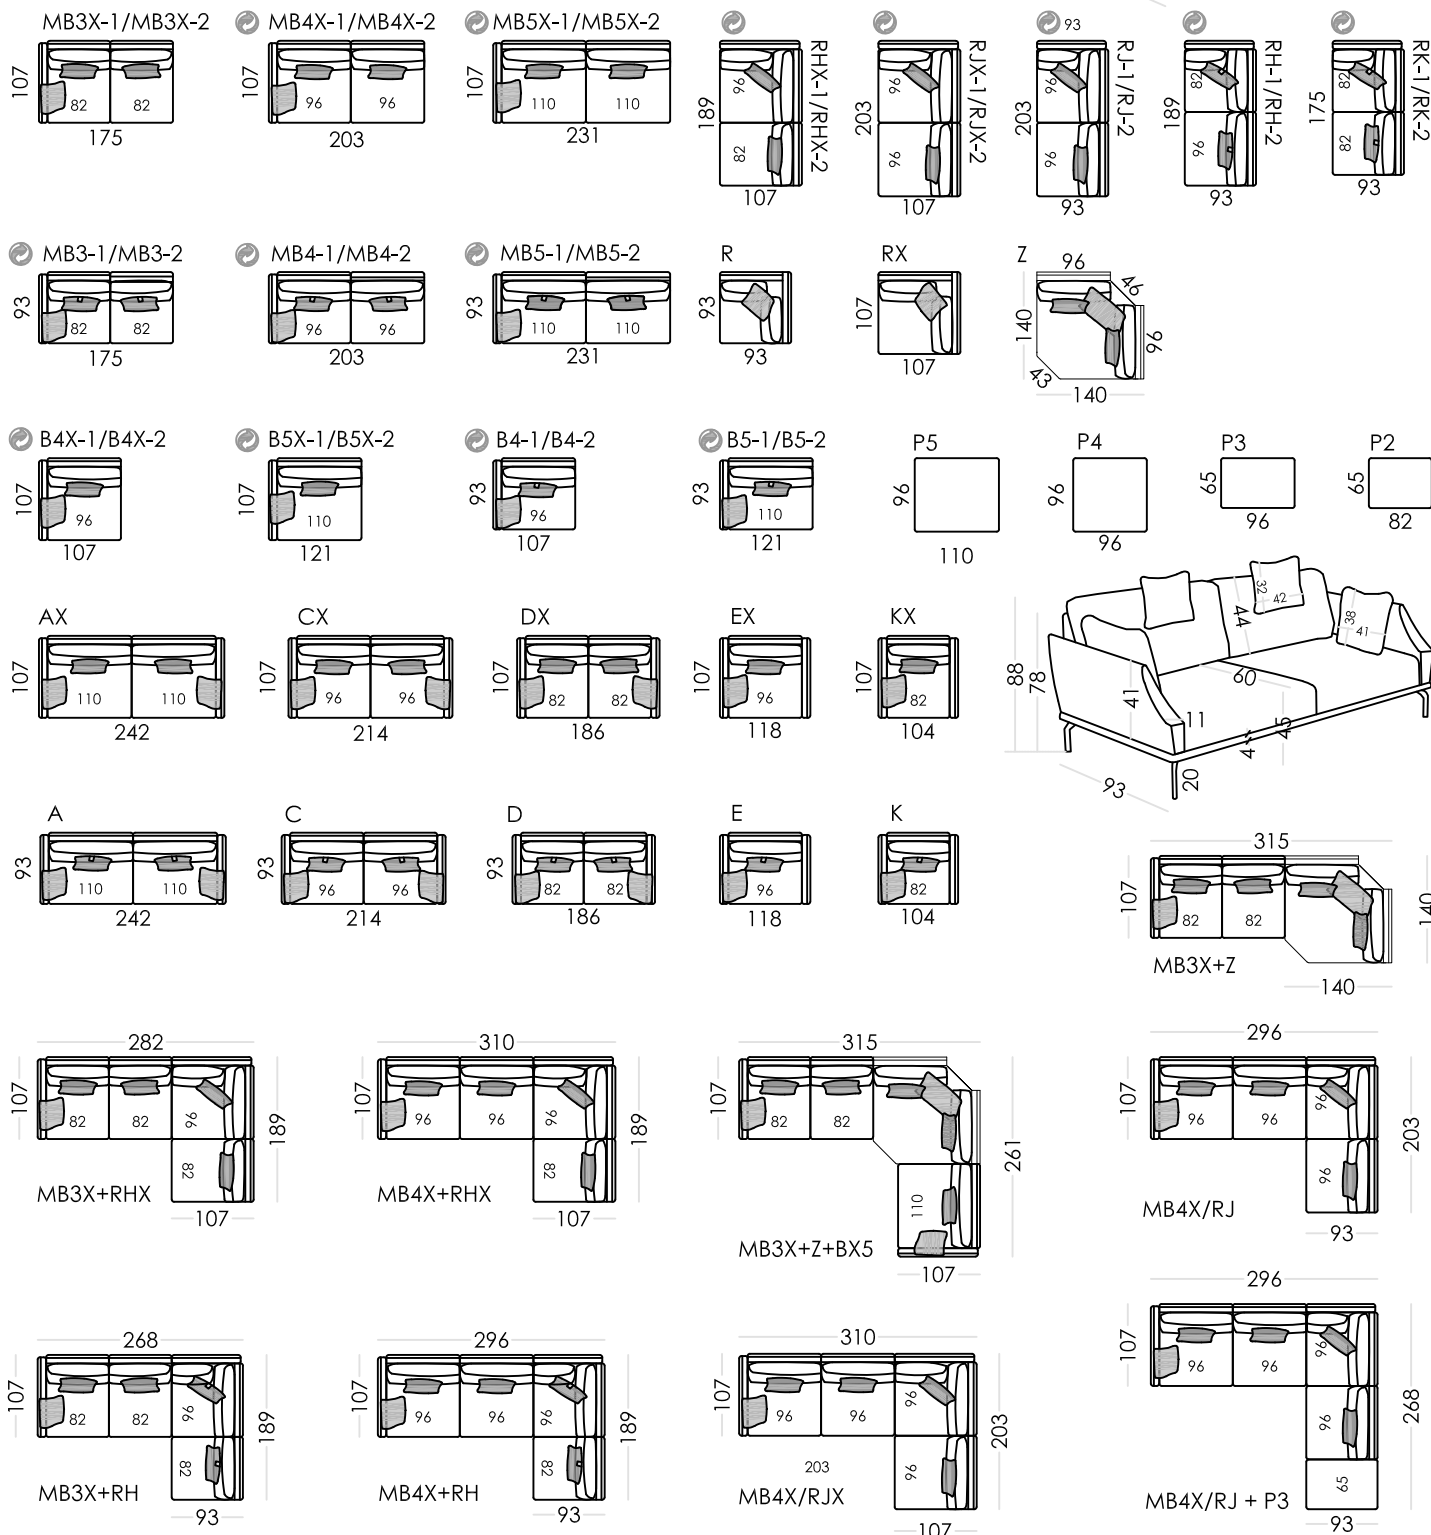

LUXOR

CROQUIS-SCHEMATICS

Brazos reversibles
Reversing arms
Accoudoirs réversibles
Umkehrbare Armlehne

fama

RV.07

Es importante tener en cuenta que las medidas especificadas en catálogo, son informativas, y pueden ofrecer pequeñas diferencias.

All the measures, volumes and weights shown within this price list should be considered as informative; there may be little differences.

Les mesures indiquées dans ce tarif sont données à titre indicatif et peuvent légèrement variées en fonction de la nature des choix de tissus, de garnissage ou de finitions.

Alle Maße des Katalogs sollen nur als Information gesehen werden. Man kann kleine Unterschiede finden.