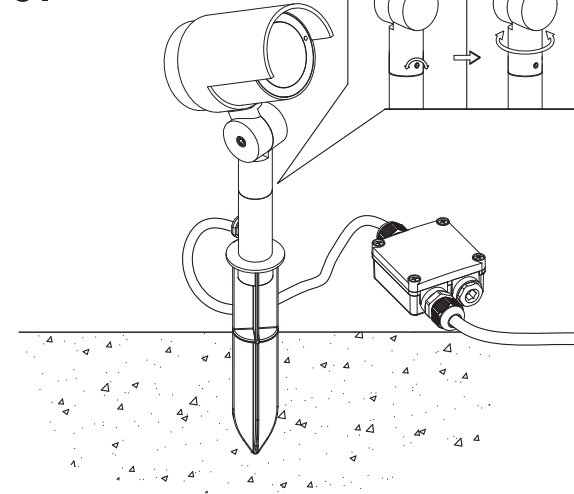

LIGHT SOURCE - FUENTE DE LUZ

COB LED 15W 3000K 36° 800Lm INCL.

TECHNICAL FEATURES - CARACTERÍSTICAS TÉCNICAS

IP65

220V-240V
~50Hz/60Hz