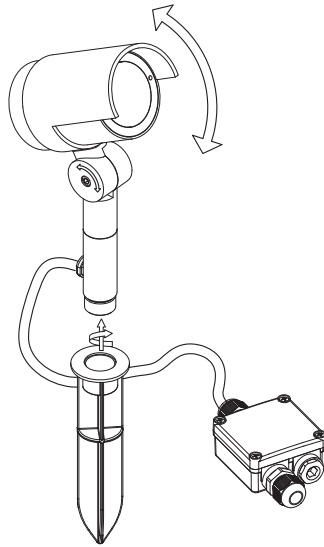

ref. 70159

ref. 70158

1.

2.

3.

4.

5.

6.

LIGHT SOURCE - FUENTE DE LUZ

COB LED 15W 3000K 36° 800Lm INCL.

TECHNICAL FEATURES - CARACTERÍSTICAS TÉCNICAS

IP65

220V-240V
~50Hz/60Hz