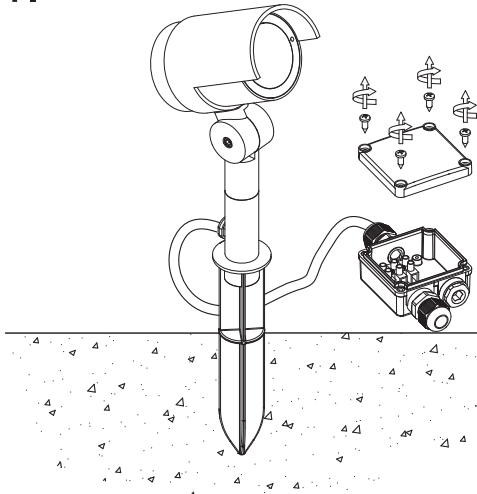

ref. 70159

ref. 70158

1.

2.

3.

4.

5.

6.

LIGHT SOURCE - FUENTE DE LUZ

COB LED 15W 3000K 36° 800Lm INCL.

TECHNICAL FEATURES - CARACTERÍSTICAS TÉCNICAS

IP65

220V-240V
~50Hz/60Hz