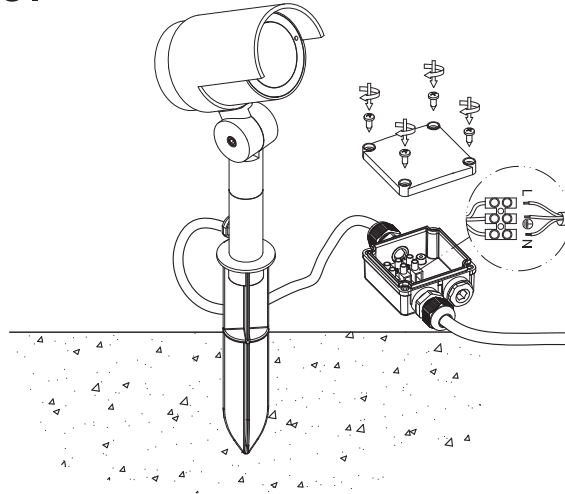

ref. 70159

ref. 70158

1.

2.

3.

4.

5.

6.

LIGHT SOURCE - FUENTE DE LUZ

COB LED 15W 3000K 36° 800Lm INCL.

TECHNICAL FEATURES - CARACTERÍSTICAS TÉCNICAS

IP65

220V-240V
~50Hz/60Hz