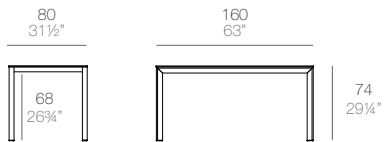

VONDOM

INSTRUCCIONES DE ENSAMBLAJE **ASSEMBLY INSTRUCTIONS**

FRAME ALUMINIO / FRAME ALUMINIUM

FRAME ALUMINIUM. Mesas comedor. Dinning tables

54230F

54236F

54231F

54238F

VONDOM

(D)

Depende de la medida de mesa
Depending on table size

(E)

x8

(F)

x4

(G)