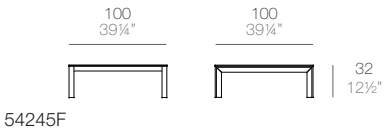

54242F

FRAME ALUMINIUM. Mesas altas. High tables

FRAME ALUMINIUM. Mesas bajas. Coffee tables

Piezas suministradas. Supplied parts

Información importante: Leer detenidamente.

Guarda esta información para consultarla en el futuro.

VONDOM

(D)

Depende de la medida de mesa
Depending on table size

(E)

x8

(F)

x4

(G)