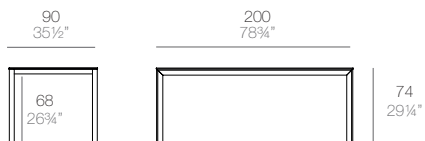

FRAME ALUMINIUM. Mesas comedor. Dinning tables

54230F

54236F

54231F

54238F

54232F

54240F

54233F

54237F

54234F

54239F

54235F

54241F

54242F