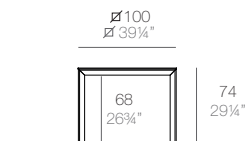

FRAME ALUMINIUM. Mesas comedor. Dinning tables

54230F

54236F

54231F

54238F

54232F

54240F

54233F

54237F

54234F

54239F

54235F

54241F

54242F