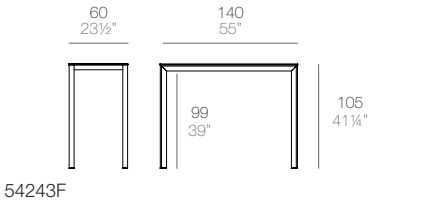

54242F

FRAME ALUMINIUM. Mesas altas. High tables

FRAME ALUMINIUM. Mesas bajas. Coffee tables

Piezas suministradas. Supplied parts

Información importante: Leer detenidamente.

Guarda esta información para consultarla en el futuro.

VONDOM

(D)

Depende de la medida de mesa
Depending on table size

(E)

x8

(F)

x4

(G)