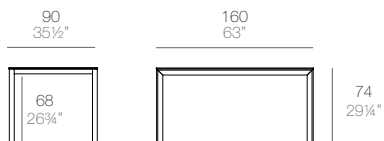

VONDOM

INSTRUCCIONES DE ENSAMBLAJE **ASSEMBLY INSTRUCTIONS**

FRAME ALUMINIO / FRAME ALUMINIUM

FRAME ALUMINIUM. Mesas comedor. Dinning tables

54230F

54236F

54231F

54238F

VONDOM

(D)

Depende de la medida de mesa
Depending on table size

(E)

x8

(F)

x4

(G)