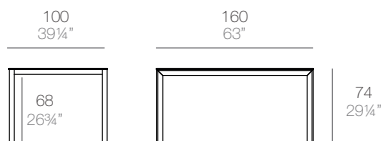

FRAME ALUMINIUM. Mesas comedor. Dinning tables

54230F

54236F

54231F

54238F

54232F

54240F

54233F

54237F

54234F

54239F

54235F

54241F

54242F