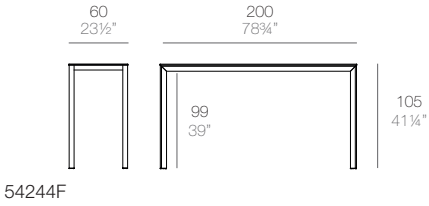

54242F

FRAME ALUMINIUM. Mesas altas. High tables

FRAME ALUMINIUM. Mesas bajas. Coffee tables

Piezas suministradas. Supplied parts

Información importante: Leer detenidamente.

Guarda esta información para consultarla en el futuro.

VONDOM

(D)

Depende de la medida de mesa
Depending on table size

(E)

x8

(F)

x4

(G)