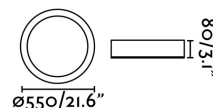

**Material:** Metal y acrílico opal

**Diseñador:** JORDI LLOPIS

**Largo:** 550 mm

**Ancho:** 550 mm

**Alto:** 80 mm

**Diámetro:** 550 Ø

**Peso:** 4.20 kg

**Volumen:** 0.05153 m3