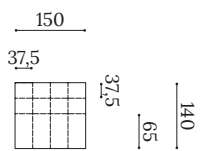

TIRANTES

Cabecero / Headboard / Tête de lit

TIRA 200

TIRA 150

TIRA 170

TIRA 100

◀ Opcional acabado con vivos y botones
 Optional finish: with piping and buttons
 Option finition avec passepoil et boutons