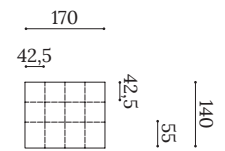

TIRANTES

Cabecero / Headboard / Tête de lit

TIRA 200

TIRA 150

TIRA 170

TIRA 100

◀ Opcional acabado con vivos y botones
 Optional finish: with piping and buttons
 Option finition avec passepoil et boutons