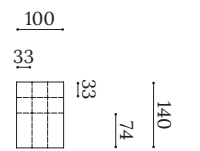

TIRANTES

Cabecero / Headboard / Tête de lit

TIRA 200

TIRA 150

TIRA 170

TIRA 100

◀ Opcional acabado con vivos y botones
 Optional finish: with piping and buttons
 Option finition avec passepoil et boutons