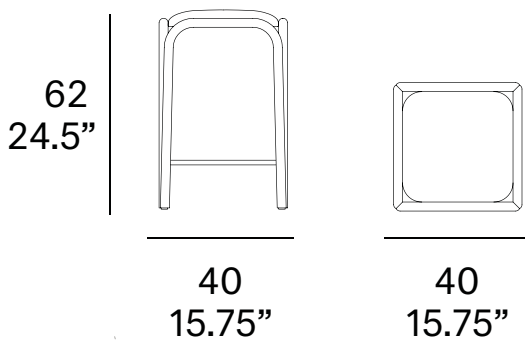

Shipment details

Qty	1 barstool (1 box)
Volume	0,13 m3 / 4.59 ft3
Gross weight	7,5 kg / 15 lb
Net weight	4,5 kg / 9 lb
Item dimensions (width x depth x height)	40 x 40 x 62 cm 15.75" x 15.75" x 24.5"

Rattan