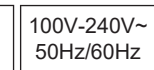

LIGHT SOURCE - FUENTE DE LUZ

TECHNICAL FEATURES - CARACTERÍSTICAS TÉCNICAS

SMD LED 10W 3000K 450Lm INCL.

LOREFAR, SL • Dinámica, nº1 • Polígono Industrial Santa Rita
08755 Castellbisbal • Barcelona • Spain
faro@lorefar.com • www.faro.es