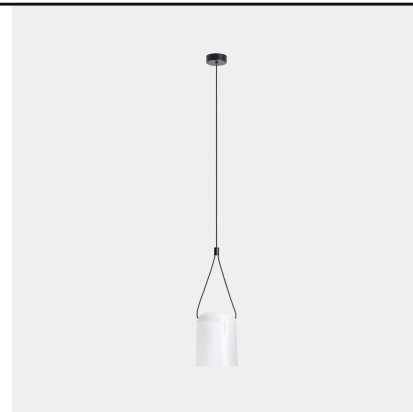

Attic Rectangular Shape

Nahtrang Studio

Подвесные светильники Attic Rectangular Shape E27 15W Белый 768lm

Технические характеристики

Общая мощность светильника: 15W

Угол Оптике /Рефлектора: HORIZONTAL 115°

Материал структуры: Алюминий

Отделка структуры: Белый

Макс. размер лампочки: 120/100 mm

Рекомендуемая лампочка: E27

Напряжение/Частота: 100-240V/50-60Hz

Гарантия: 5 годы

Легко перерабатываемый светильник

Характеристики освещения

Патрон для светильника	Количество	Мощность источника света (W)	Коррелированная цветовая температура (КЦТ)
E27	1	Макс. мощность 15W	-

Фотометрия произведена с помощью стандартной лампочки

Изображение может не совпадать с артикулом, LedsC4 оставляет за собой право модификации любого из компонентов, из которых сделано изделие. Данные, касающиеся потока, мощности и цветовой температуры, могут быть изменены производителем.