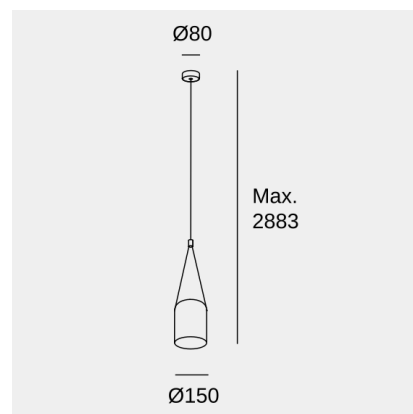

Attic Rectangular Shape

Nahtrang Studio

Подвесные светильники Attic Rectangular Shape E27 15W Белый 768lm

Технические характеристики

Общая мощность светильника: 15W

Угол Оптике /Рефлектора: HORIZONTAL 115°

Материал структуры: Алюминий

Отделка структуры: Белый

Макс. размер лампочки: 120/100 mm

Рекомендуемая лампочка: E27

Напряжение/Частота: 100-240V/50-60Hz

Гарантия: 5 годы

Легко перерабатываемый светильник

Характеристики освещения

Патрон для светильника	Количество	Мощность источника света (W)	Коррелированная цветовая температура (КЦТ)
E27	1	Макс. мощность 15W	-

Фотометрия произведена с помощью стандартной лампочки

Изображение может не совпадать с артикулом, LedsC4 оставляет за собой право модификации любого из компонентов, из которых сделано изделие. Данные, касающиеся потока, мощности и цветовой температуры, могут быть изменены производителем.